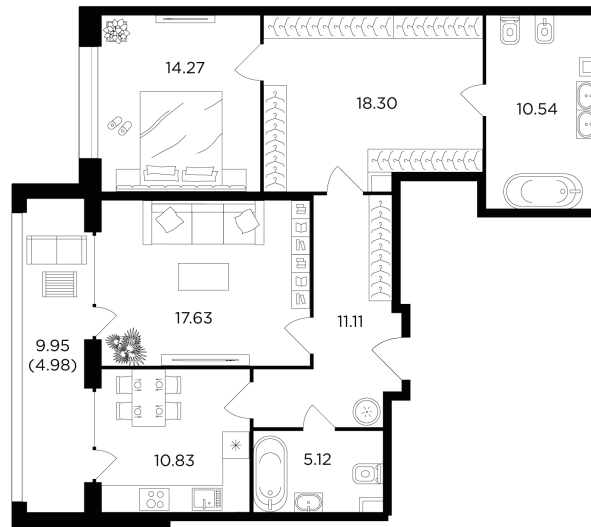

Планировка

С мебелью

+7 (495) 500-00-04

ingrad.ru

2-комн. квартира №339, 93м²

ЖК RIVERSKY,
Корпус 2, Секция 5, Этаж 2 из 17

35 841 140₽

385 389₽/м²

● Автозаводская

Отделка

Без отделки

Ввод

Дом сдан

На этаже

На генплане

Квартира
на сайте