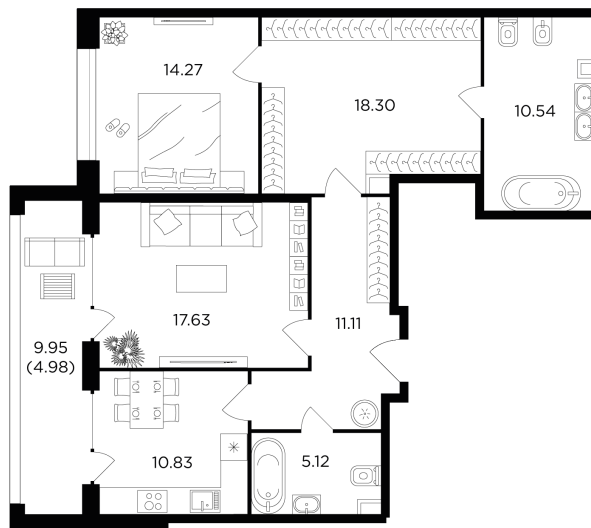

Планировка

С мебелью

+7 (495) 500-00-04

ingrad.ru

2-комн. квартира №339, 93м²

ЖК RIVERSKY,
Корпус 2, Секция 5, Этаж 2 из 17

35 530 000₽

382 018₽/м²

● м. «Автозаводская»

Отделка

Без отделки

Ввод

Дом сдан

На этаже

На генплане

Мастер-спальня Лоджия Гардеробная