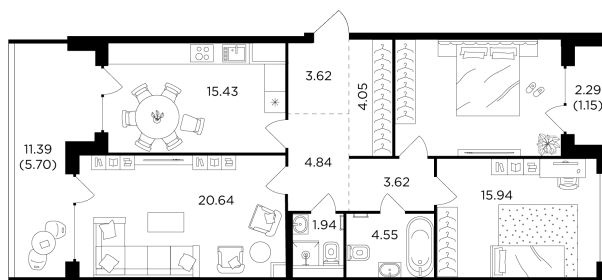

Планировка

С мебелью

+7 (495) 500-00-04

ingrad.ru

3-комн. квартира №251, 98.3м²

ЖК RIVERSKY,
Корпус 2, Секция 8, Этаж 14 из 14

51 452 156₽

523 420₽/м²

● М Автозаводская

Отделка

Без отделки

Ввод

Дом сдан

На этаже

На генплане

Лоджия Вид на две стороны света