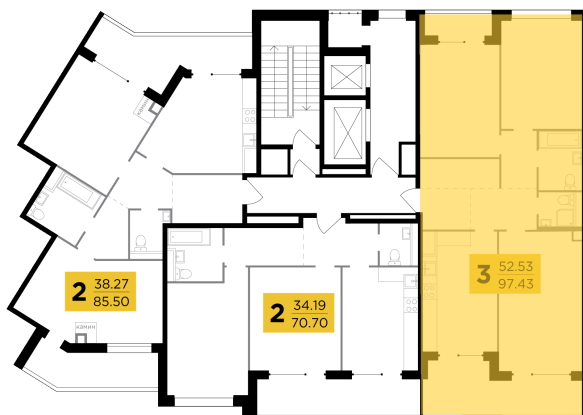

Планировка

С мебелью

+7 (495) 500-00-04

ingrad.ru

3-комн. квартира №251, 98.3м²

ЖК RIVERSKY,
Корпус 2, Секция 8, Этаж 14 из 14

51 000 000₽

518 800₽/м²

● м. «Автозаводская»

Отделка

Без отделки

Ввод

Дом сдан

На этаже

На генплане

Лоджия Вид на две стороны света