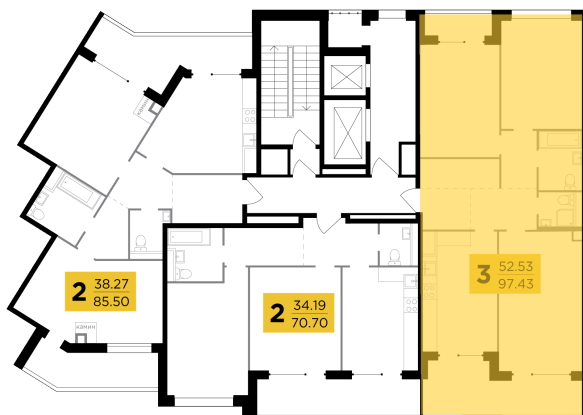

Планировка

С мебелью

+7 (495) 500-00-04

ingrad.ru

3-комн. квартира №251, 98.3м²

ЖК RIVERSKY,
Корпус 2, Секция 8, Этаж 14 из 14

51 452 156₽

523 420₽/м²

● М Автозаводская

Отделка

Без отделки

Ввод

Дом сдан

На этаже

На генплане

Лоджия Вид на две стороны света