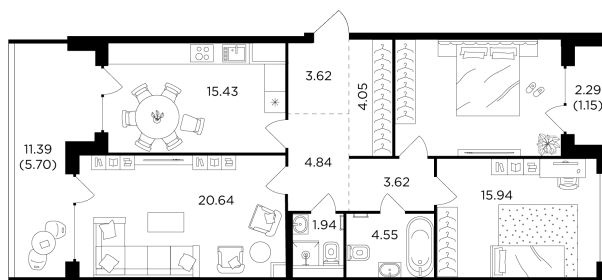

Планировка

С мебелью

+7 (495) 500-00-04

ingrad.ru

3-комн. квартира №251, 98.3м²

ЖК RIVERSKY,
Корпус 2, Секция 8, Этаж 14 из 14

51 000 000₽

518 800₽/м²

● м. «Автозаводская»

Отделка

Без отделки

Ввод

Дом сдан

На этаже

На генплане

Лоджия Вид на две стороны света