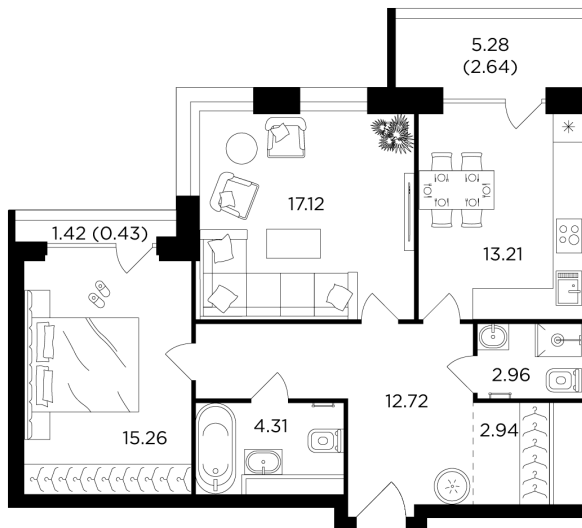

Планировка

С мебелью

+7 (495) 500-00-04

ingrad.ru

2-комн. квартира №124, 71.7м²

ЖК RIVERSKY,
Корпус 1, Секция 1, Этаж 20 из 29

40 189 150₽

560 518₽/м²

● М Автозаводская

Отделка

Без отделки

Ввод

Дом сдан

На этаже

На генплане

Угловое остекление Лоджия Вид на две стороны света