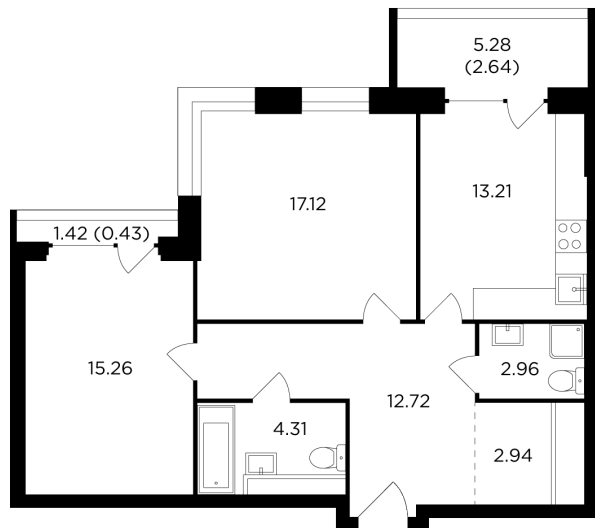

Планировка

С мебелью

+7 (495) 500-00-04

ingrad.ru

2-комн. квартира №124, 71.7м²

ЖК RIVERSKY,
Корпус 1, Секция 1, Этаж 20 из 29

39 840 000₽

555 524₽/м²

● м. «Автозаводская»

Отделка

Без отделки

Ввод

Дом сдан

На этаже

На генплане

Угловое остекление Лоджия Вид на две стороны света