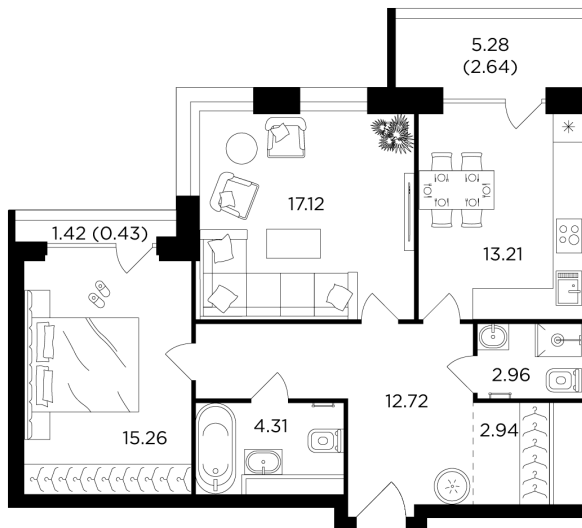

Планировка

С мебелью

+7 (495) 500-00-04

ingrad.ru

2-комн. квартира №124, 71.7м²

ЖК RIVERSKY,
Корпус 1, Секция 1, Этаж 20 из 29

39 840 000₽

555 524₽/м²

● м. «Автозаводская»

Отделка

Без отделки

Ввод

Дом сдан

На этаже

На генплане

Угловое остекление Лоджия Вид на две стороны света