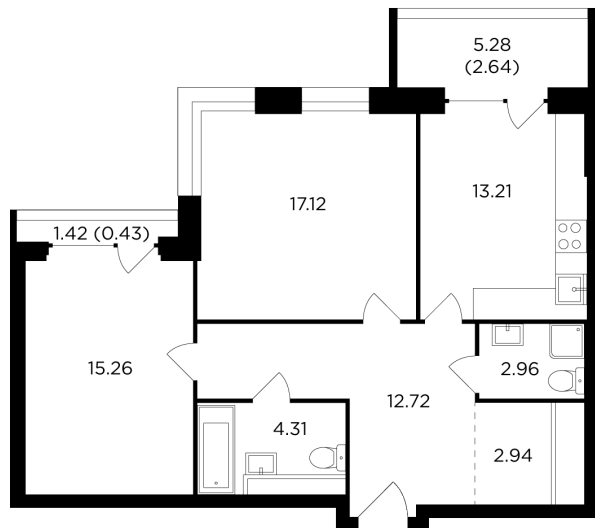

Планировка

С мебелью

+7 (495) 500-00-04

ingrad.ru

2-комн. квартира №124, 71.7м²

ЖК RIVERSKY,
Корпус 1, Секция 1, Этаж 20 из 29

40 189 150₽

560 518₽/м²

● М Автозаводская

Отделка

Без отделки

Ввод

Дом сдан

На этаже

На генплане

Угловое остекление Лоджия Вид на две стороны света