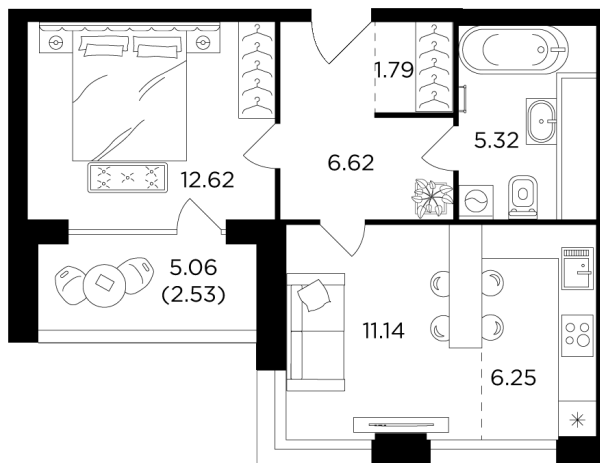

Планировка

С мебелью

+7 (495) 500-00-04

ingrad.ru

2-комн. квартира №122, 46.5м²

ЖК RIVERSKY,
Корпус 1, Секция 1, Этаж 20 из 29

28 080 000₽

603 783₽/м²

● м. «Автозаводская»

Отделка

Без отделки

Ввод

Дом сдан

На этаже

На генплане

- Европейская планировка
- Угловое остекление
- Лоджия
- Вид на две стороны света
- Кухня с несколькими окнами