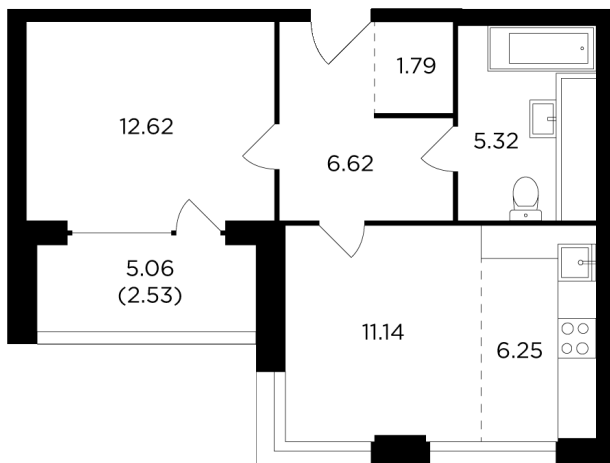

Планировка

С мебелью

+7 (495) 500-00-04

ingrad.ru

2-комн. квартира №122, 46.5м²

ЖК RIVERSKY,
Корпус 1, Секция 1, Этаж 20 из 29

28 328 860₽

609 223₽/м²

● М Автозаводская

Отделка

Без отделки

Ввод

Дом сдан

На этаже

На генплане

- Европейская планировка
- Угловое остекление
- Лоджия
- Вид на две стороны света
- Кухня с несколькими окнами