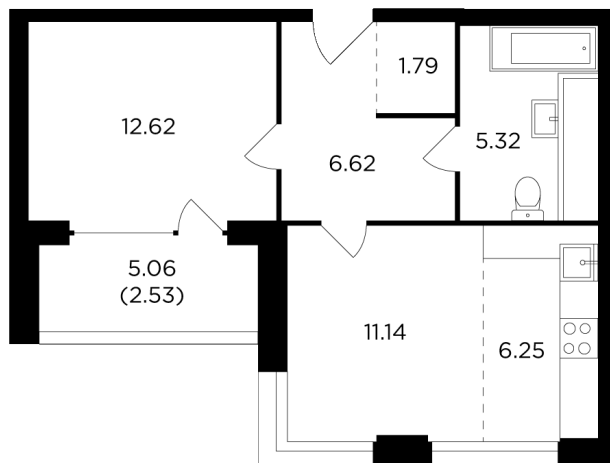

Планировка

С мебелью

+7 (495) 500-00-04

ingrad.ru

2-комн. квартира №122, 46.5м²

ЖК RIVERSKY,
Корпус 1, Секция 1, Этаж 20 из 29

28 080 000₽

603 783₽/м²

● м. «Автозаводская»

Отделка

Без отделки

Ввод

Дом сдан

На этаже

На генплане

- Европейская планировка
- Угловое остекление
- Лоджия
- Вид на две стороны света
- Кухня с несколькими окнами