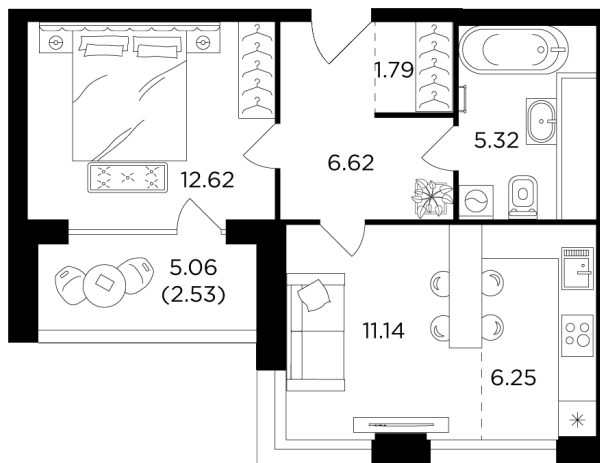

Планировка

С мебелью

+7 (495) 500-00-04

ingrad.ru

2-комн. квартира №122, 46.5м²

ЖК RIVERSKY,
Корпус 1, Секция 1, Этаж 20 из 29

28 328 860₽

609 223₽/м²

● М Автозаводская

Отделка

Без отделки

Ввод

Дом сдан

На этаже

На генплане

- Европейская планировка
- Угловое остекление
- Лоджия
- Вид на две стороны света
- Кухня с несколькими окнами