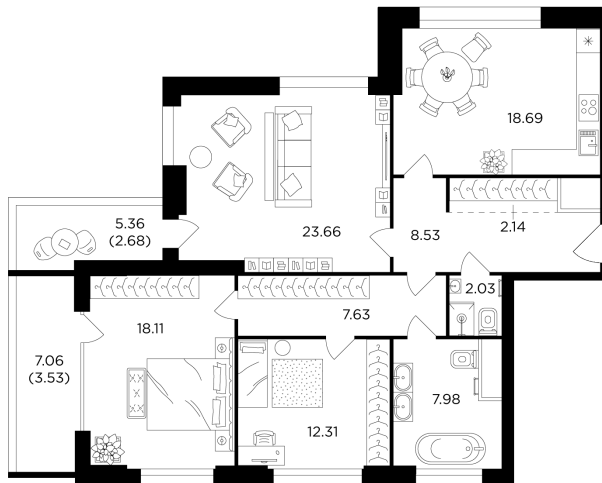

Планировка

С мебелью

+7 (495) 500-00-04

ingrad.ru

3-комн. квартира №105, 108м²

ЖК RIVERSKY,
Корпус 1, Секция 1, Этаж 17 из 29

62 136 373₽

575 337₽/м²

● М Автозаводская

Отделка

Без отделки

Ввод

Дом сдан

На этаже

На генплане

Окно в ванной Лоджия Гостиная с несколькими окнами