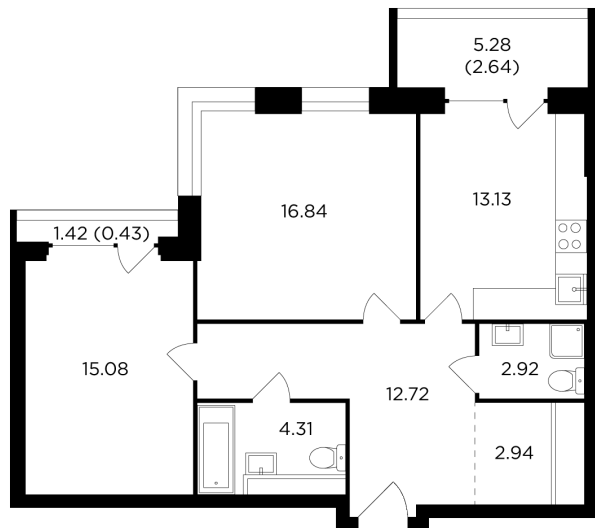

Планировка

С мебелью

+7 (495) 500-00-04

ingrad.ru

2-комн. квартира №87, 72м²

ЖК RIVERSKY,
Корпус 1, Секция 1, Этаж 14 из 29

39 200 829₽

544 456₽/м²

● М Автозаводская

Отделка

Без отделки

Ввод

Дом сдан

На этаже

На генплане

Угловое остекление Лоджия Вид на две стороны света