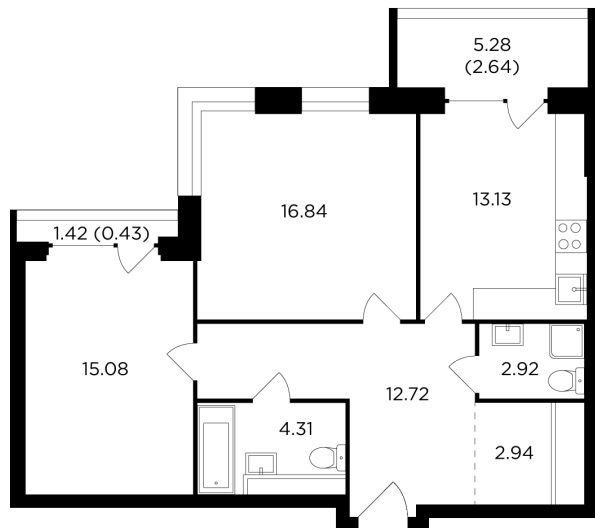

## Планировка

## С мебелью

+7 (495) 500-00-04

[ingrad.ru](http://ingrad.ru)

**2-комн. квартира №87, 72м<sup>2</sup>**

ЖК RIVERSKY,  
Корпус 1, Секция 1, Этаж 14 из 29

**38 860 000₽**

539 641₽/м<sup>2</sup>

● м. «Автозаводская»