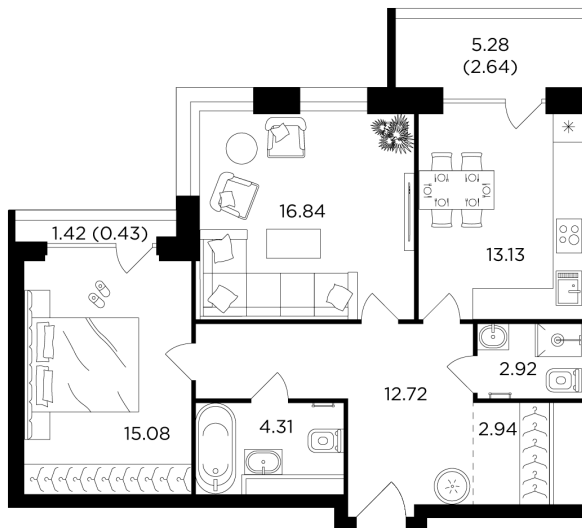

Планировка

С мебелью

+7 (495) 500-00-04

ingrad.ru

2-комн. квартира №87, 72м²

ЖК RIVERSKY,
Корпус 1, Секция 1, Этаж 14 из 29

39 200 829₽

544 456₽/м²

● М Автозаводская

Отделка

Без отделки

Ввод

Дом сдан

На этаже

На генплане

Угловое остекление Лоджия Вид на две стороны света