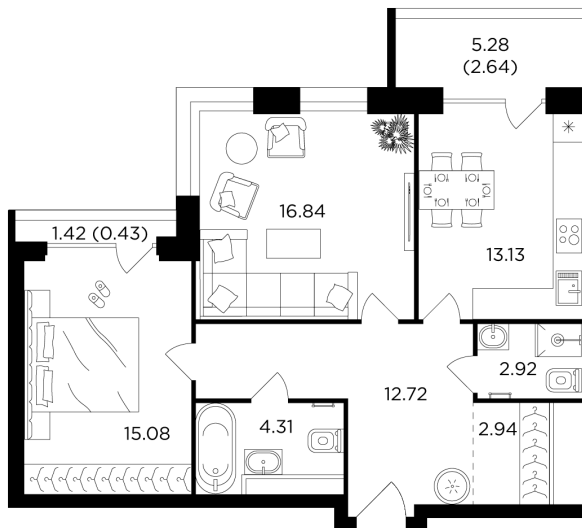

## Планировка

## С мебелью

+7 (495) 500-00-04

[ingrad.ru](http://ingrad.ru)

**2-комн. квартира №87, 72м<sup>2</sup>**

ЖК RIVERSKY,  
Корпус 1, Секция 1, Этаж 14 из 29

**38 860 000₽**

539 641₽/м<sup>2</sup>

● м. «Автозаводская»