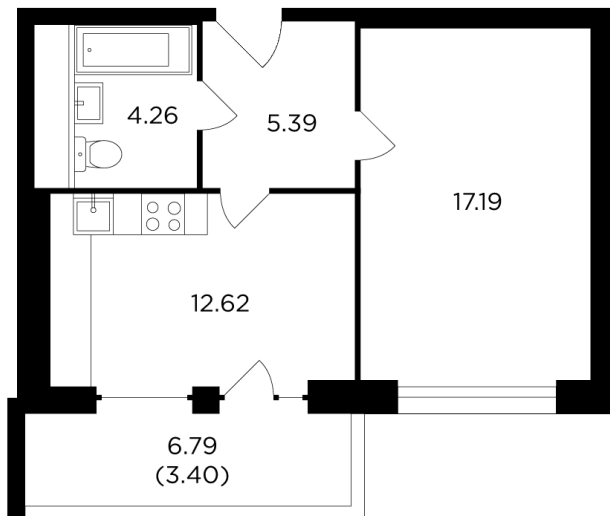

Планировка

С мебелью

+7 (495) 500-00-04

ingrad.ru

1-комн. квартира №21, 43.3м²

ЖК RIVERSKY,
Корпус 1, Секция 1, Этаж 4 из 29

23 120 000₽

533 773₽/м²

● м. «Автозаводская»

Отделка

Без отделки

Ввод

Дом сдан

На этаже

На генплане

Лоджия Кухня с несколькими окнами