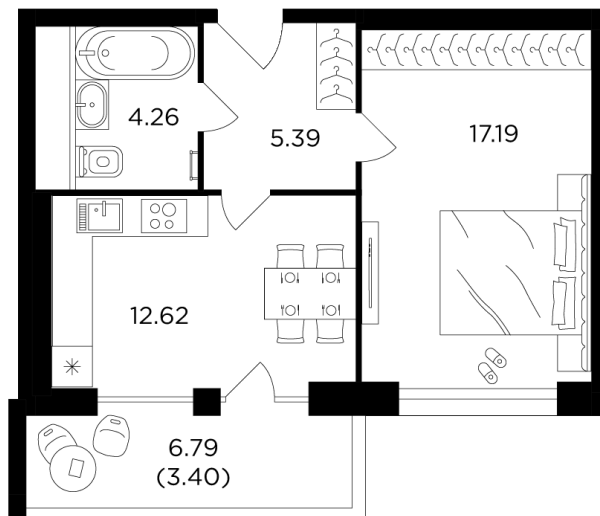

Планировка

С мебелью

+7 (495) 500-00-04

ingrad.ru

1-комн. квартира №21, 43.3м²

ЖК RIVERSKY,
Корпус 1, Секция 1, Этаж 4 из 29

23 120 000₽

533 773₽/м²

● м. «Автозаводская»

Отделка

Без отделки

Ввод

Дом сдан

На этаже

На генплане

Лоджия Кухня с несколькими окнами