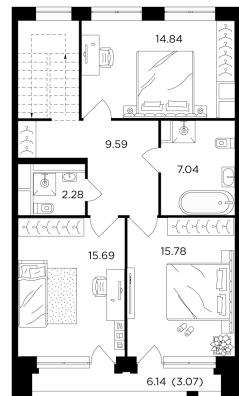

## Планировка

1 этаж

2 этаж

## С мебелью

1 этаж

2 этаж

+7 (495) 500-00-04

[ingrad.ru](http://ingrad.ru)

**4-комн. квартира №184, 143.5м<sup>2</sup>**

ЖК RIVERSKY,  
Корпус 1, Секция 4, Этаж 1 из 2

**96 283 130₽**