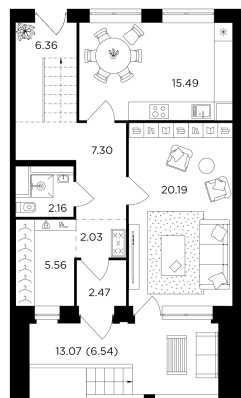

Планировка

1 этаж

2 этаж

С мебелью

1 этаж

2 этаж

+7 (495) 500-00-04

ingrad.ru

4-комн. квартира №184, 143.5м²

ЖК RIVERSKY,
Корпус 1, Секция 4, Этаж 1 из 2

94 630 000₽

659 403₽/м²

● м. «Автозаводская»

Отделка

Без отделки

Ввод

Дом сдан

На этаже

На генплане

Таунхаус Отдельный вход Лоджия Гардеробная

Вид на две стороны света Спальня с несколькими окнами

Кухня с несколькими окнами

Квартира
на сайте