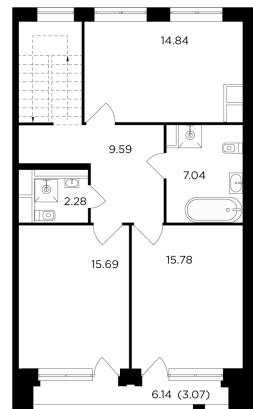

Планировка

1 этаж

2 этаж

С мебелью

1 этаж

2 этаж

+7 (495) 500-00-04

ingrad.ru

4-комн. квартира №184, 143.5м²

ЖК RIVERSKY,
Корпус 1, Секция 4, Этаж 1 из 2

94 630 000₽

659 403₽/м²

● м. «Автозаводская»

Отделка

Без отделки

Ввод

Дом сдан

На этаже

На генплане

Таунхаус Отдельный вход Лоджия Гардеробная

Вид на две стороны света Спальня с несколькими окнами

Кухня с несколькими окнами

Квартира
на сайте