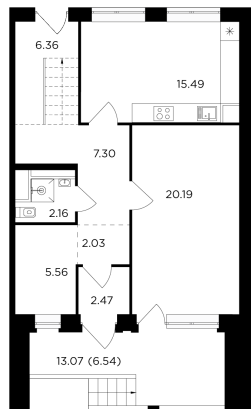

Планировка

1 этаж

2 этаж

С мебелью

1 этаж

2 этаж

+7 (495) 500-00-04

ingrad.ru

4-комн. квартира №184, 143.5м²

ЖК RIVERSKY,
Корпус 1, Секция 4, Этаж 1 из 2

94 630 000₽

659 403₽/м²

● м. «Автозаводская»

Отделка

Без отделки

Ввод

Дом сдан

На этаже

На генплане

Таунхаус Отдельный вход Лоджия Гардеробная

Вид на две стороны света Спальня с несколькими окнами

Кухня с несколькими окнами

Квартира
на сайте