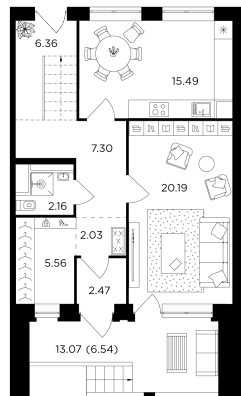

## Планировка

1 этаж

2 этаж

## С мебелью

1 этаж

2 этаж

+7 (495) 500-00-04

[ingrad.ru](http://ingrad.ru)

**4-комн. квартира №184, 143.5м<sup>2</sup>**

ЖК RIVERSKY,  
Корпус 1, Секция 4, Этаж 1 из 2

**96 283 130₽**