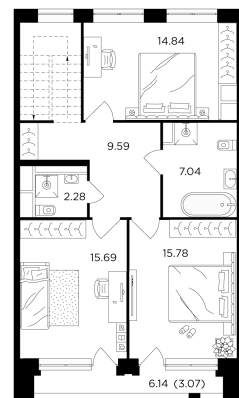

Планировка

1 этаж

2 этаж

С мебелью

1 этаж

2 этаж

+7 (495) 500-00-04

ingrad.ru

4-комн. квартира №184, 143.5м²

ЖК RIVERSKY,
Корпус 1, Секция 4, Этаж 1 из 2

94 630 000₽

659 403₽/м²

● м. «Автозаводская»

Отделка

Без отделки

Ввод

Дом сдан

На этаже

На генплане

Таунхаус Отдельный вход Лоджия Гардеробная

Вид на две стороны света Спальня с несколькими окнами

Кухня с несколькими окнами

Квартира
на сайте