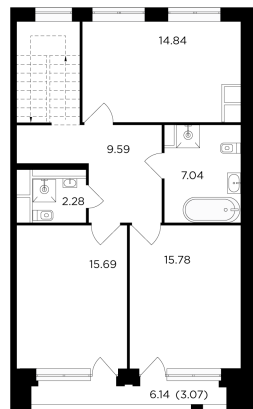

## Планировка

1 этаж

2 этаж

## С мебелью

1 этаж

2 этаж

+7 (495) 500-00-04

[ingrad.ru](http://ingrad.ru)

**4-комн. квартира №184, 143.5м<sup>2</sup>**

ЖК RIVERSKY,  
Корпус 1, Секция 4, Этаж 1 из 2

**96 283 130₽**