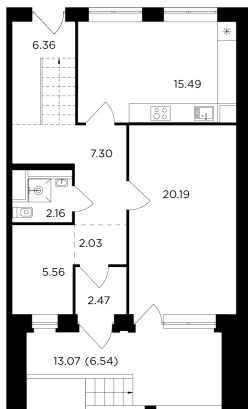

## Планировка

1 этаж

2 этаж

## С мебелью

1 этаж

2 этаж

+7 (495) 500-00-04

[ingrad.ru](http://ingrad.ru)

**4-комн. квартира №184, 143.5м<sup>2</sup>**

ЖК RIVERSKY,  
Корпус 1, Секция 4, Этаж 1 из 2

**96 283 130₽**