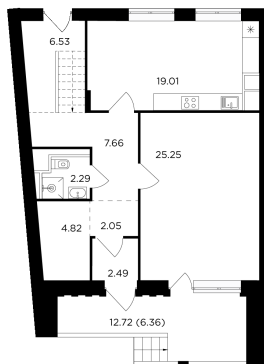

Планировка

1 этаж

2 этаж

С мебелью

1 этаж

2 этаж

+7 (495) 500-00-04

ingrad.ru

4-комн. квартира №182, 162.2м²

ЖК RIVERSKY,
Корпус 1, Секция 2, Этаж 1 из 2

99 200 000₽

611 573₽/м²

● м. «Автозаводская»

Отделка

Без отделки

Ввод

Дом сдан

На этаже

На генплане

Таунхаус Отдельный вход Лоджия Гардеробная

Вид на две стороны света Спальня с несколькими окнами

Кухня с несколькими окнами

Квартира
на сайте