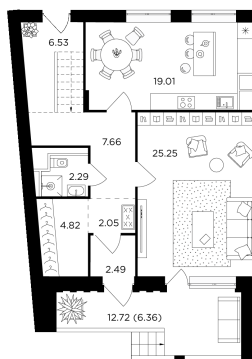

Планировка

1 этаж

2 этаж

С мебелью

1 этаж

2 этаж

+7 (495) 500-00-04

ingrad.ru

4-комн. квартира №182, 162.2м²

ЖК RIVERSKY,
Корпус 1, Секция 2, Этаж 1 из 2

99 200 000₽

611 573₽/м²

● м. «Автозаводская»

Отделка

Без отделки

Ввод

Дом сдан

На этаже

На генплане

Таунхаус Отдельный вход Лоджия Гардеробная

Вид на две стороны света Спальня с несколькими окнами

Кухня с несколькими окнами

Квартира
на сайте