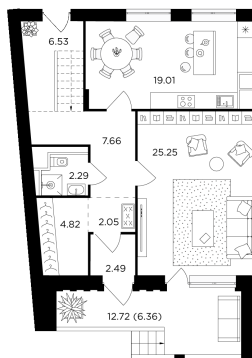

## Планировка

1 этаж

2 этаж

## С мебелью

1 этаж

2 этаж

+7 (495) 500-00-04

[ingrad.ru](http://ingrad.ru)

**4-комн. квартира №182, 162.2м<sup>2</sup>**

ЖК RIVERSKY,  
Корпус 1, Секция 2, Этаж 1 из 2

**100 076 560₽**