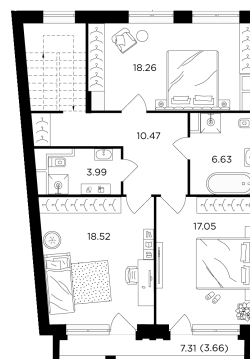

Планировка

1 этаж

2 этаж

С мебелью

1 этаж

2 этаж

+7 (495) 500-00-04

ingrad.ru

4-комн. квартира №182, 162.2м²

ЖК RIVERSKY,
Корпус 1, Секция 2, Этаж 1 из 2

99 200 000₽

611 573₽/м²

● м. «Автозаводская»

Отделка

Без отделки

Ввод

Дом сдан

На этаже

На генплане

Таунхаус Отдельный вход Лоджия Гардеробная

Вид на две стороны света Спальня с несколькими окнами

Кухня с несколькими окнами

Квартира
на сайте