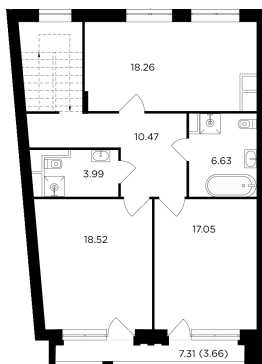

## Планировка

1 этаж

2 этаж

## С мебелью

1 этаж

2 этаж

+7 (495) 500-00-04

[ingrad.ru](http://ingrad.ru)

**4-комн. квартира №182, 162.2м<sup>2</sup>**

ЖК RIVERSKY,  
Корпус 1, Секция 2, Этаж 1 из 2

**100 076 560₽**