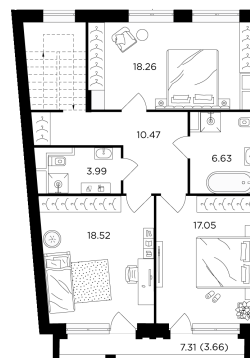

## Планировка

1 этаж

2 этаж

## С мебелью

1 этаж

2 этаж

+7 (495) 500-00-04

[ingrad.ru](http://ingrad.ru)

**4-комн. квартира №182, 162.2м<sup>2</sup>**

ЖК RIVERSKY,  
Корпус 1, Секция 2, Этаж 1 из 2

**100 076 560₽**