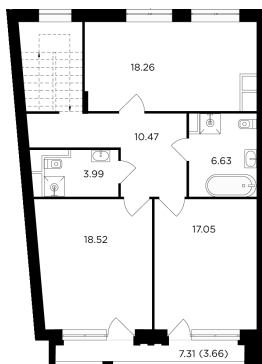

Планировка

1 этаж

2 этаж

С мебелью

1 этаж

2 этаж

+7 (495) 500-00-04

ingrad.ru

4-комн. квартира №182, 162.2м²

ЖК RIVERSKY,
Корпус 1, Секция 2, Этаж 1 из 2

99 200 000₽

611 573₽/м²

● м. «Автозаводская»

Отделка

Без отделки

Ввод

Дом сдан

На этаже

На генплане

Таунхаус Отдельный вход Лоджия Гардеробная

Вид на две стороны света Спальня с несколькими окнами

Кухня с несколькими окнами

Квартира
на сайте