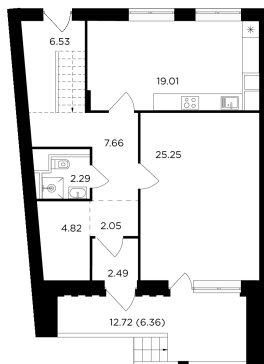

## Планировка

1 этаж

2 этаж

## С мебелью

1 этаж

2 этаж

+7 (495) 500-00-04

[ingrad.ru](http://ingrad.ru)

**4-комн. квартира №182, 162.2м<sup>2</sup>**

ЖК RIVERSKY,  
Корпус 1, Секция 2, Этаж 1 из 2

**100 076 560₽**