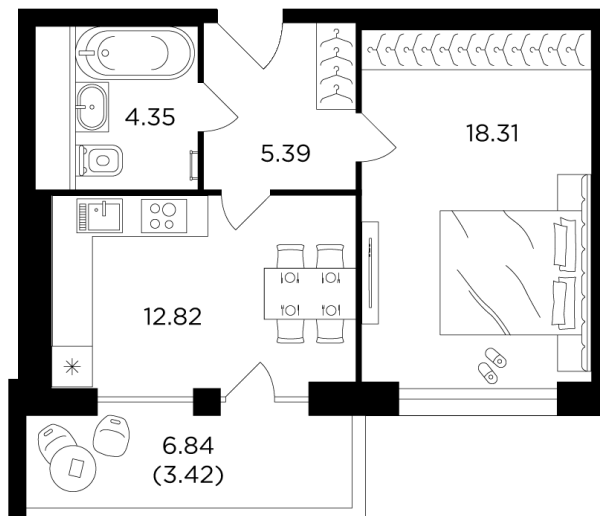

Планировка

С мебелью

+7 (495) 500-00-04

ingrad.ru

1-комн. квартира №181, 44.7м²

ЖК RIVERSKY,
Корпус 1, Секция 1, Этаж 29 из 29

26 940 000₽

602 569₽/м²

● м. «Автозаводская»

Отделка

Без отделки

Ввод

Дом сдан

На этаже

На генплане

Лоджия Кухня с несколькими окнами