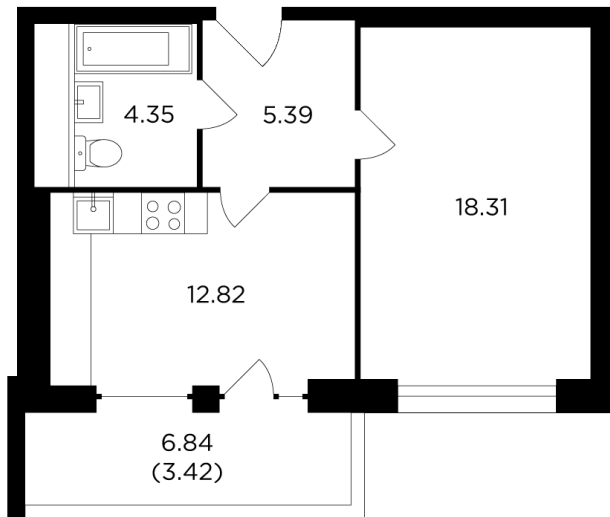

## Планировка

## С мебелью

+7 (495) 500-00-04

[ingrad.ru](http://ingrad.ru)

**1-комн. квартира №181, 44.7м<sup>2</sup>**

ЖК RIVERSKY,  
Корпус 1, Секция 1, Этаж 29 из 29

**27 176 673₽**

607 979₽/м<sup>2</sup>

● М Автозаводская