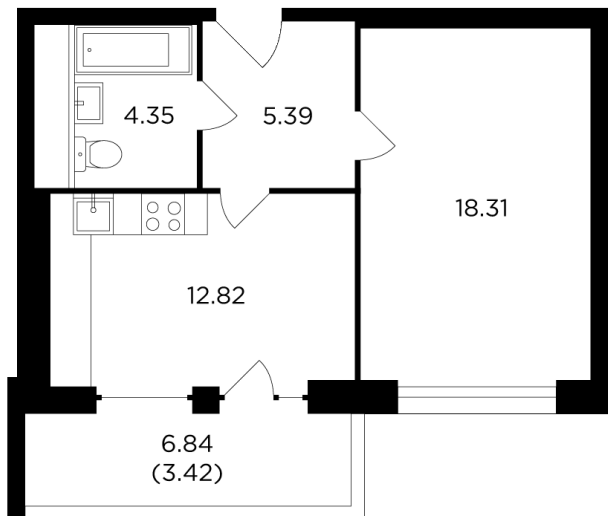

Планировка

С мебелью

+7 (495) 500-00-04

ingrad.ru

1-комн. квартира №181, 44.7м²

ЖК RIVERSKY,
Корпус 1, Секция 1, Этаж 29 из 29

26 940 000₽

602 569₽/м²

● м. «Автозаводская»

Отделка

Без отделки

Ввод

Дом сдан

На этаже

На генплане

Лоджия Кухня с несколькими окнами