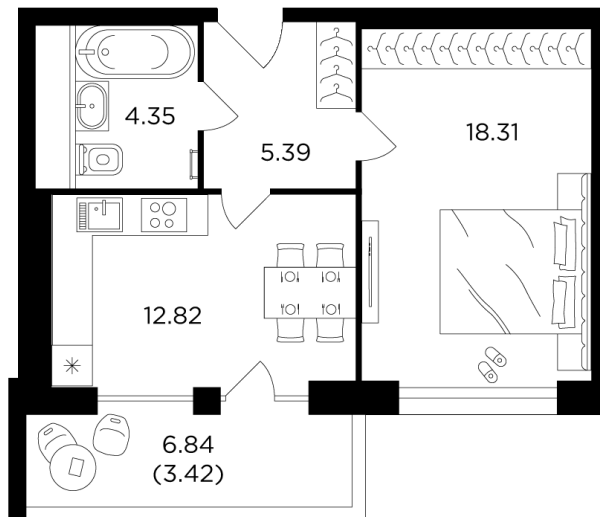

## Планировка

## С мебелью

+7 (495) 500-00-04

[ingrad.ru](http://ingrad.ru)

**1-комн. квартира №181, 44.7м<sup>2</sup>**

ЖК RIVERSKY,  
Корпус 1, Секция 1, Этаж 29 из 29

**27 176 673₽**

607 979₽/м<sup>2</sup>

● М Автозаводская