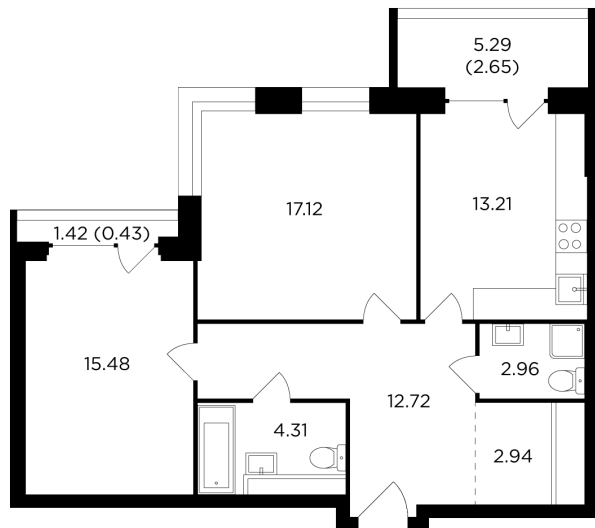

Планировка

С мебелью

+7 (495) 500-00-04

ingrad.ru

2-комн. квартира №178, 72.5м²

ЖК RIVERSKY,
Корпус 1, Секция 1, Этаж 29 из 29

42 150 000₽

581 323₽/м²

● м. «Автозаводская»

Отделка

Без отделки

Ввод

Дом сдан

На этаже

На генплане

Угловое остекление Лоджия Вид на две стороны света