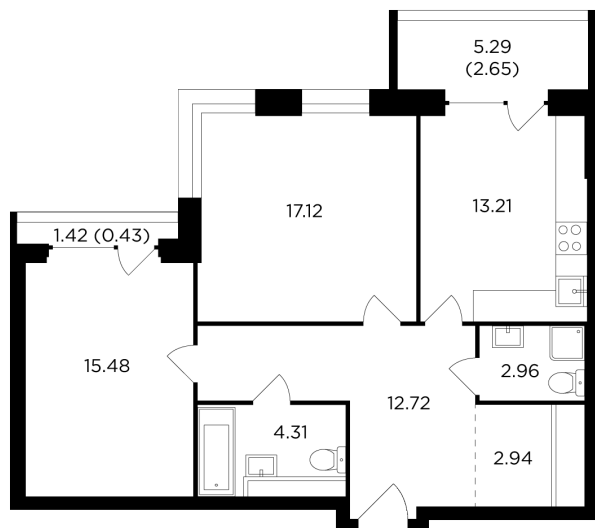

## Планировка

## С мебелью

+7 (495) 500-00-04

[ingrad.ru](http://ingrad.ru)

**2-комн. квартира №178, 72.5м<sup>2</sup>**

ЖК RIVERSKY,  
Корпус 1, Секция 1, Этаж 29 из 29

**42 523 316₽**

586 529₽/м<sup>2</sup>

● М Автозаводская

Отделка

Без отделки

Ввод

Дом сдан