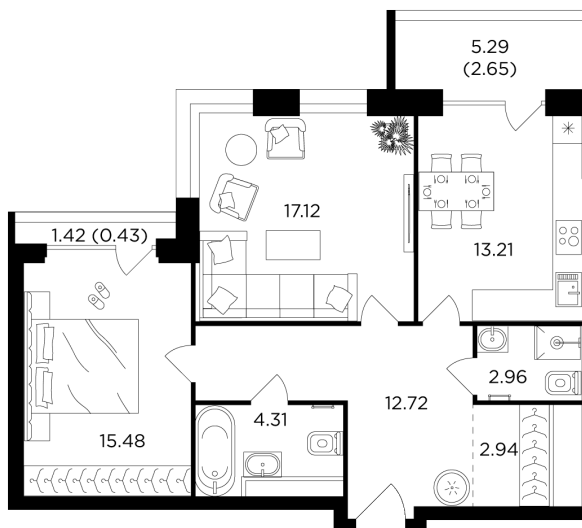

## Планировка

## С мебелью

+7 (495) 500-00-04

[ingrad.ru](http://ingrad.ru)

**2-комн. квартира №178, 72.5м<sup>2</sup>**

ЖК RIVERSKY,  
Корпус 1, Секция 1, Этаж 29 из 29

**42 523 316₽**

586 529₽/м<sup>2</sup>

● М Автозаводская

Отделка

Без отделки

Ввод

Дом сдан