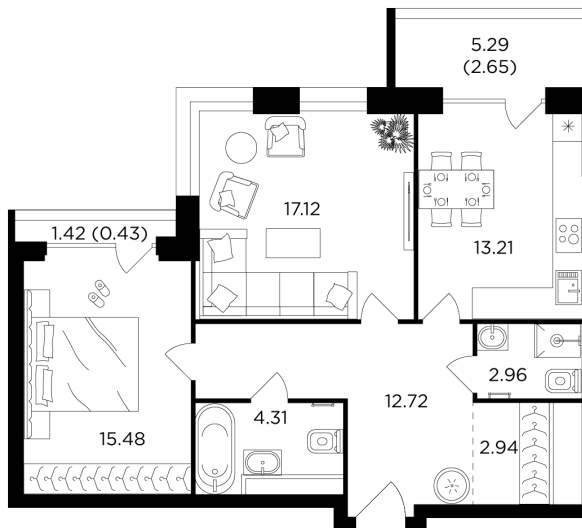

Планировка

С мебелью

+7 (495) 500-00-04

ingrad.ru

2-комн. квартира №178, 72.5м²

ЖК RIVERSKY,
Корпус 1, Секция 1, Этаж 29 из 29

42 150 000₽

581 323₽/м²

● м. «Автозаводская»

Отделка

Без отделки

Ввод

Дом сдан

На этаже

На генплане

Угловое остекление Лоджия Вид на две стороны света