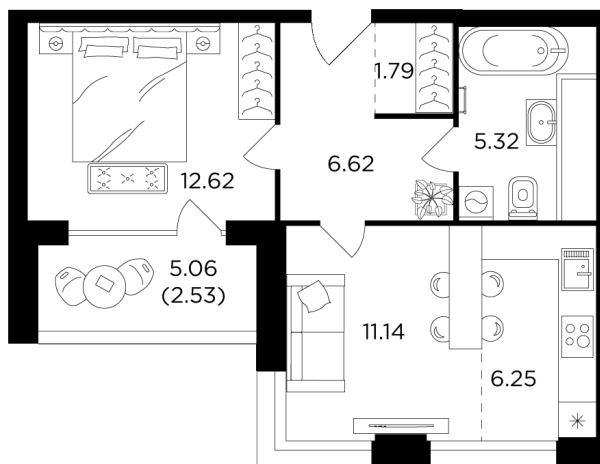

Планировка

С мебелью

+7 (495) 500-00-04

ingrad.ru

2-комн. квартира №176, 46.5м²

ЖК RIVERSKY,
Корпус 1, Секция 1, Этаж 29 из 29

29 702 176₽

638 756₽/м²

● М Автозаводская

Отделка

Без отделки

Ввод

Дом сдан

На этаже

На генплане

- Европейская планировка
- Угловое остекление
- Лоджия
- Вид на две стороны света
- Кухня с несколькими окнами