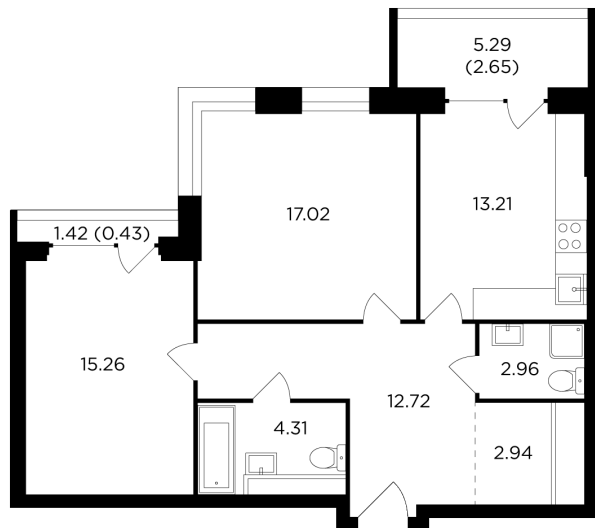

Планировка

С мебелью

+7 (495) 500-00-04

ingrad.ru

2-комн. квартира №172, 72.1м²

ЖК RIVERSKY,
Корпус 1, Секция 1, Этаж 28 из 29

41 586 383Р

576 788Р/м²

● М Автозаводская

Отделка

Без отделки

Ввод

Дом сдан

На этаже

На генплане

Угловое остекление Лоджия Вид на две стороны света