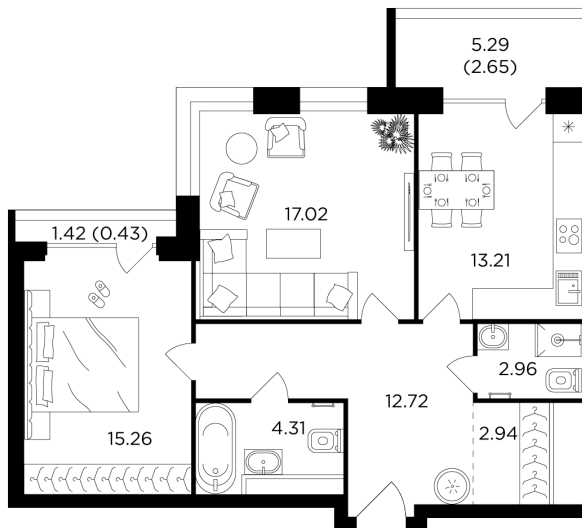

Планировка

С мебелью

+7 (495) 500-00-04

ingrad.ru

2-комн. квартира №172, 72.1м²

ЖК RIVERSKY,
Корпус 1, Секция 1, Этаж 28 из 29

41 586 383Р

576 788Р/м²

● М Автозаводская

Отделка

Без отделки

Ввод

Дом сдан

На этаже

На генплане

Угловое остекление Лоджия Вид на две стороны света