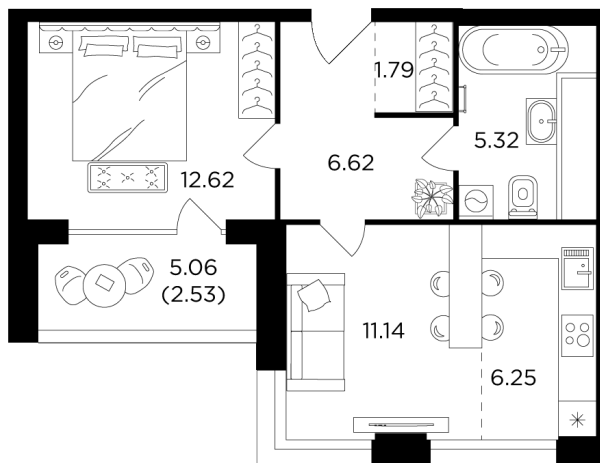

Планировка

С мебелью

+7 (495) 500-00-04

ingrad.ru

2-комн. квартира №170, 46.6м²

ЖК RIVERSKY,
Корпус 1, Секция 1, Этаж 28 из 29

29 234 860₽

627 358₽/м²

● М Автозаводская

Отделка

Без отделки

Ввод

Дом сдан

На этаже

На генплане

Европейская планировка Угловое остекление Лоджия

Вид на две стороны света Кухня с несколькими окнами

Квартира
на сайте