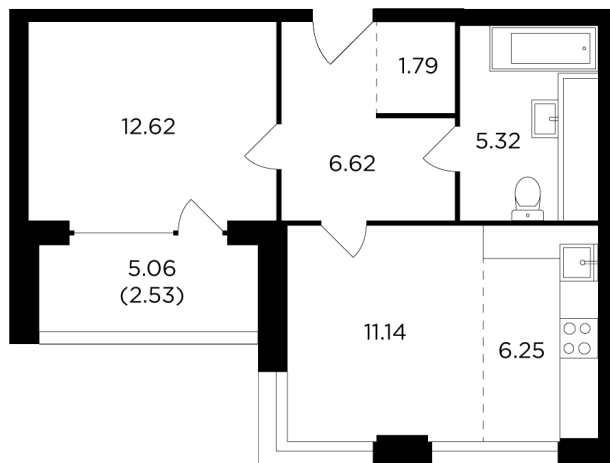

Планировка

С мебелью

+7 (495) 500-00-04

ingrad.ru

2-комн. квартира №170, 46.6м²

ЖК RIVERSKY,
Корпус 1, Секция 1, Этаж 28 из 29

29 234 860₽

627 358₽/м²

● М Автозаводская

Отделка

Без отделки

Ввод

Дом сдан

На этаже

На генплане

Европейская планировка Угловое остекление Лоджия