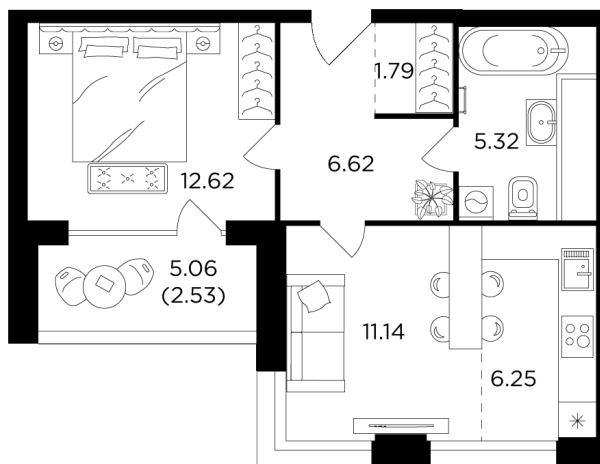

## Планировка

## С мебелью

+7 (495) 500-00-04

[ingrad.ru](http://ingrad.ru)

**2-комн. квартира №170, 46.6м<sup>2</sup>**

ЖК RIVERSKY,  
Корпус 1, Секция 1, Этаж 28 из 29

**28 980 000₽**

621 791₽/м<sup>2</sup>

● м. «Автозаводская»