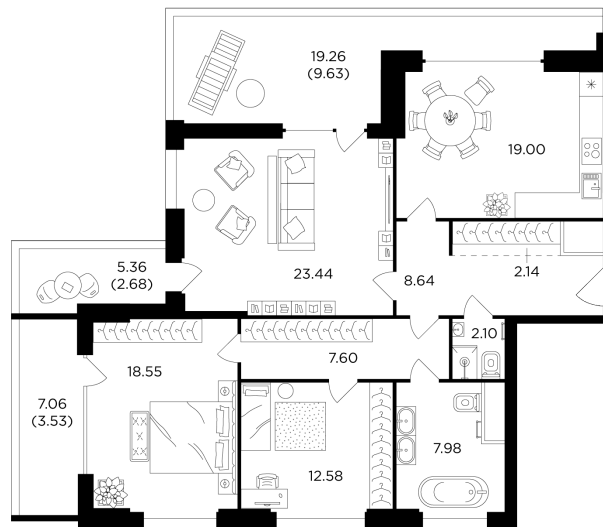

## Планировка

## С мебелью

+7 (495) 500-00-04

[ingrad.ru](http://ingrad.ru)

**3-комн. квартира №165, 119.6м<sup>2</sup>**

ЖК RIVERSKY,  
Корпус 1, Секция 1, Этаж 27 из 29

**73 380 000₽**

613 505₽/м<sup>2</sup>

● м. «Автозаводская»

Отделка

Без отделки

Ввод

Дом сдан