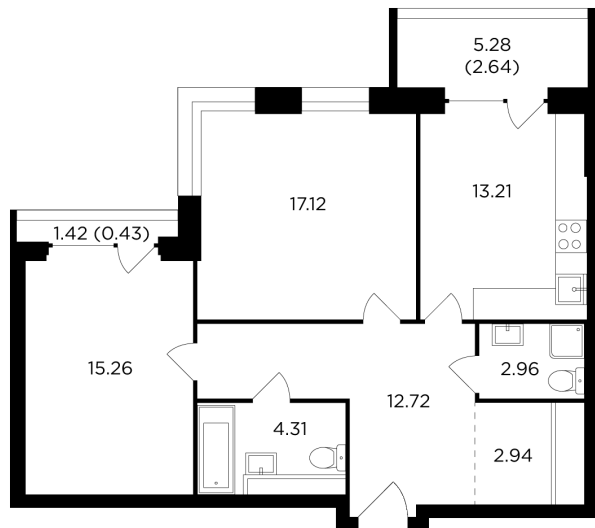

Планировка

С мебелью

+7 (495) 500-00-04

ingrad.ru

2-комн. квартира №160, 72.3м²

ЖК RIVERSKY,
Корпус 1, Секция 1, Этаж 26 из 29

41 454 498Р

573 368Р/м²

● Автозаводская

Отделка

Без отделки

Ввод

Дом сдан

На этаже

На генплане

Угловое остекление