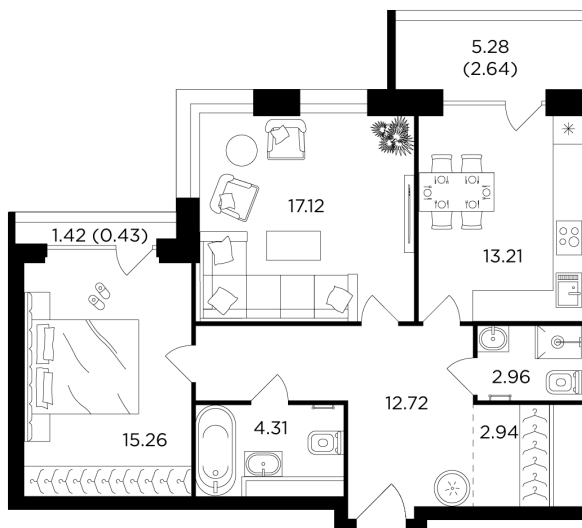

Планировка

С мебелью

+7 (495) 500-00-04

ingrad.ru

2-комн. квартира №160, 72.3м²

ЖК RIVERSKY,
Корпус 1, Секция 1, Этаж 26 из 29

41 090 000₽

568 272₽/м²

● м. «Автозаводская»

Отделка

Без отделки

Ввод

Дом сдан

На этаже

На генплане

Угловое остекление Лоджия Вид на две стороны света