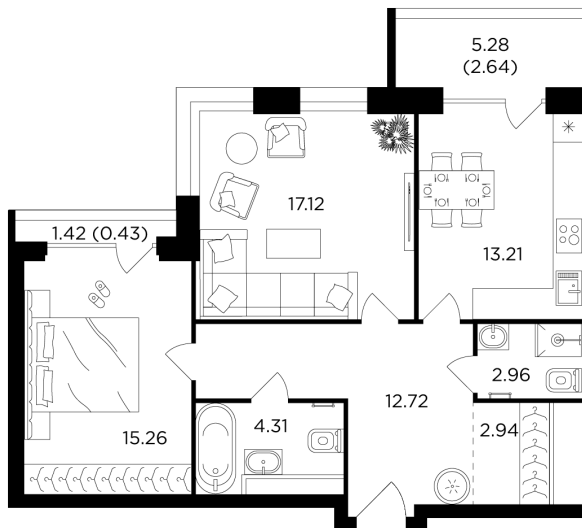

Планировка

С мебелью

+7 (495) 500-00-04

ingrad.ru

2-комн. квартира №160, 72.3м²

ЖК RIVERSKY,
Корпус 1, Секция 1, Этаж 26 из 29

41 454 498Р

573 368Р/м²

● Автозаводская

Отделка

Без отделки

Ввод

Дом сдан

На этаже

На генплане

Угловое остекление