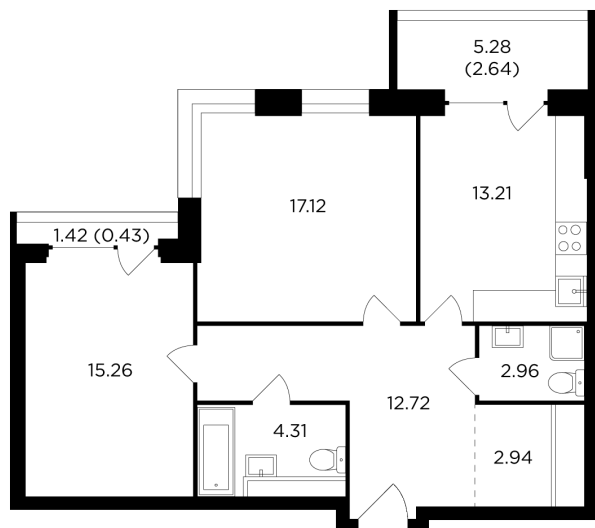

Планировка

С мебелью

+7 (495) 500-00-04

ingrad.ru

2-комн. квартира №160, 72.3м²

ЖК RIVERSKY,
Корпус 1, Секция 1, Этаж 26 из 29

41 090 000₽

568 272₽/м²

● м. «Автозаводская»

Отделка

Без отделки

Ввод

Дом сдан

На этаже

На генплане

Угловое остекление Лоджия Вид на две стороны света