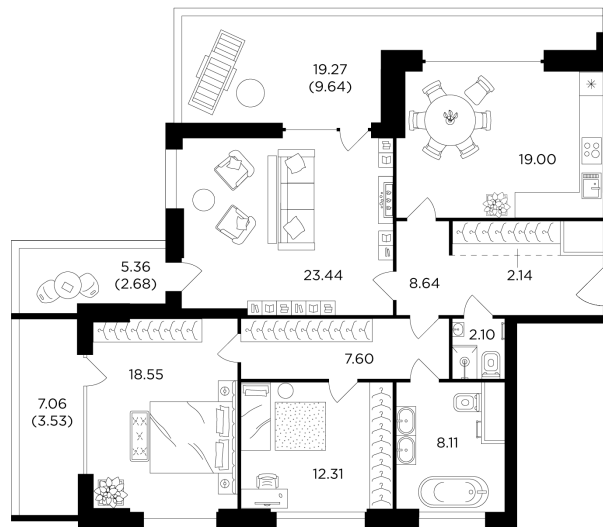

Планировка

С мебелью

+7 (495) 500-00-04

ingrad.ru

3-комн. квартира №153, 118.9м²

ЖК RIVERSKY,
Корпус 1, Секция 1, Этаж 25 из 29

69 380 000₽

583 447₽/м²

● м. «Автозаводская»

Отделка

Без отделки

Ввод

Дом сдан

На этаже

На генплане

Окно в ванной Лоджия Гостиная с несколькими окнами