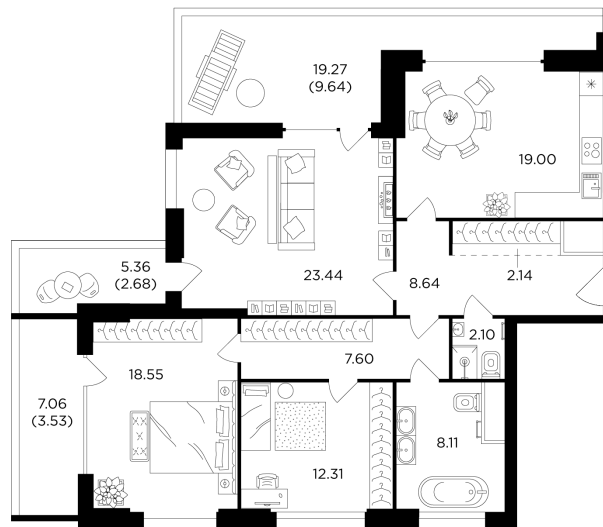

## Планировка

## С мебелью

+7 (495) 500-00-04

[ingrad.ru](http://ingrad.ru)

**3-комн. квартира №153, 118.9м<sup>2</sup>**

ЖК RIVERSKY,  
Корпус 1, Секция 1, Этаж 25 из 29

**69 996 984₽**

588 705₽/м<sup>2</sup>

● М Автозаводская

Отделка

Без отделки

Ввод

Дом сдан