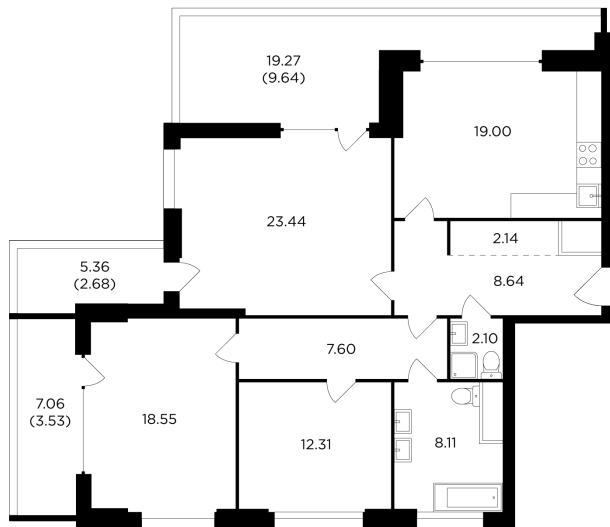

Планировка

С мебелью

+7 (495) 500-00-04

ingrad.ru

3-комн. квартира №153, 118.9м²

ЖК RIVERSKY,
Корпус 1, Секция 1, Этаж 25 из 29

69 380 000₽

583 447₽/м²

● м. «Автозаводская»

Отделка

Без отделки

Ввод

Дом сдан

На этаже

На генплане

Окно в ванной Лоджия Гостиная с несколькими окнами