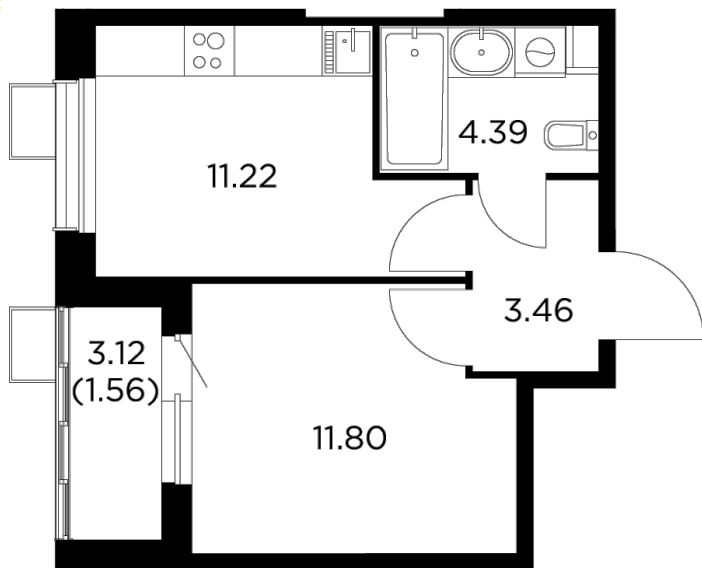

Планировка

С мебелью

+7 (495) 500-00-04

ingrad.ru

1-комн. квартира №564, 32.43м²

ЖК Новое Пушкино,
Корпус 27, Секция 6, Этаж 13 из 13

5 956 779₽

183 681₽/м²

● Ж/д Пушкино и Заветы Ильича

Отделка

Без отделки

Ввод

IV квартал 2024

На этаже

На генплане

Квартира
на сайте