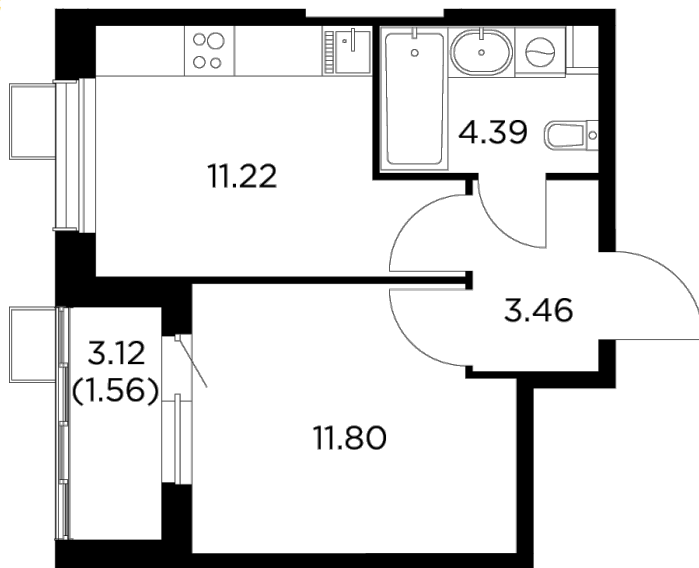

Планировка

С мебелью

+7 (495) 500-00-04

ingrad.ru

1-комн. квартира №132, 32.3м²

ЖК Новое Пушкино,
Корпус 27, Секция 6, Этаж 13 из 13

6 020 000₽

186 198₽/м²

● Ж/д Пушкино и Заветы Ильича

Отделка

Без отделки

Ввод

Дом сдан

На этаже

На генплане

Квартира
на сайте