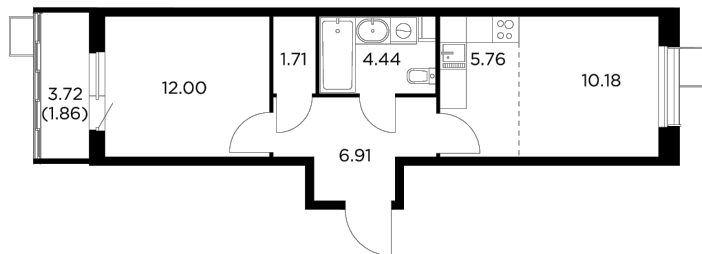

Планировка

С мебелью

+7 (495) 500-00-04

ingrad.ru

2-комн. квартира №125, 42.5м²

ЖК Новое Пушкино,
Корпус 27, Секция 6, Этаж 13 из 13

8 160 000₽

190 301₽/м²