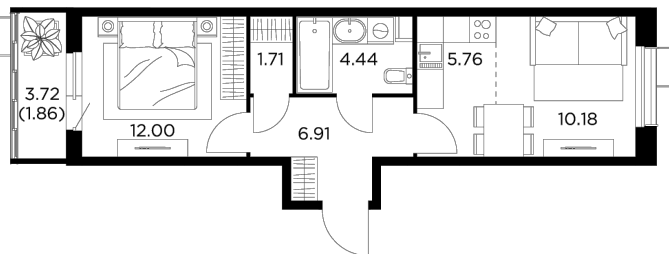

Планировка

С мебелью

+7 (495) 500-00-04

ingrad.ru

2-комн. квартира №557, 42.86м²

ЖК Новое Пушкино,
Корпус 27, Секция 6, Этаж 13 из 13

8 179 510₽

190 843₽/м²

● Ж/д Пушкино и Заветы Ильича

Отделка

Без отделки

Ввод

IV квартал 2024

На этаже

На генплане

Квартира
на сайте