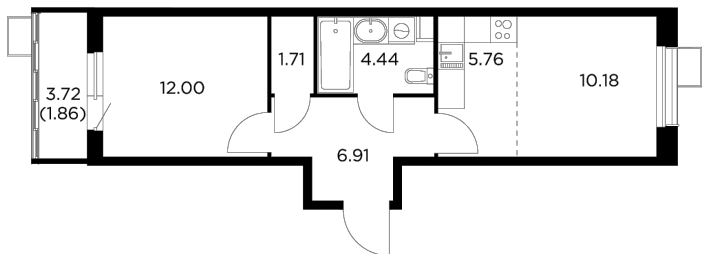

Планировка

С мебелью

+7 (495) 500-00-04

ingrad.ru

2-комн. квартира №557, 42.86м²

ЖК Новое Пушкино,
Корпус 27, Секция 6, Этаж 13 из 13

8 179 510₽

190 843₽/м²

● Ж/д Пушкино и Заветы Ильича

Отделка

Без отделки

Ввод

IV квартал 2024

На этаже

На генплане

Квартира
на сайте