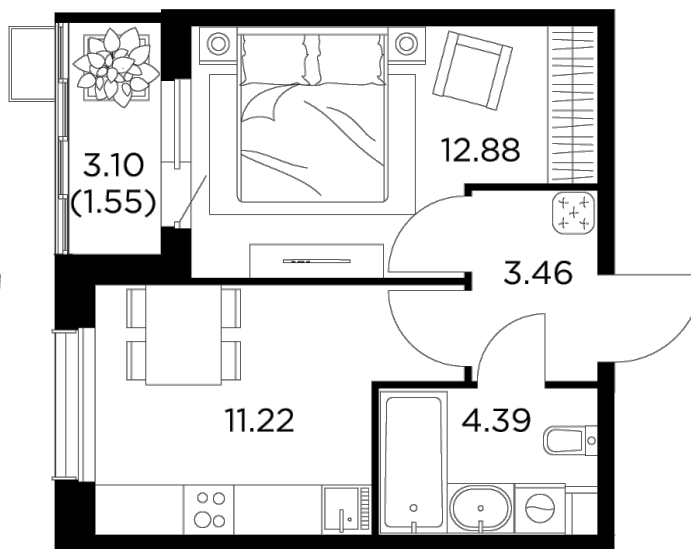

Планировка

С мебелью

+7 (495) 500-00-04

ingrad.ru

1-комн. квартира №554, 33.5м²

ЖК Новое Пушкино,
Корпус 27, Секция 6, Этаж 13 из 13

6 130 265₽

182 993₽/м²

● Ж/д Пушкино и Заветы Ильича

Отделка

Без отделки

Ввод

IV квартал 2024

На этаже

На генплане

Квартира
на сайте