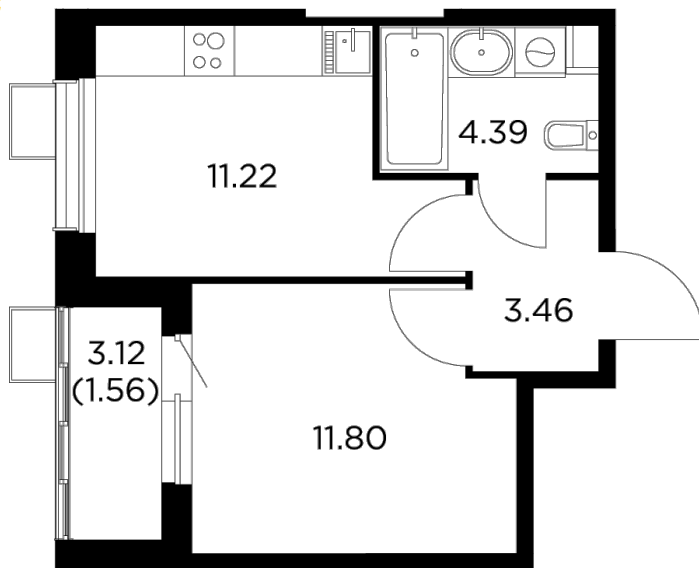

## Планировка

## С мебелью

+7 (495) 500-00-04

[ingrad.ru](http://ingrad.ru)

**1-комн. квартира №553, 32.43м<sup>2</sup>**

ЖК Новое Пушкино,  
Корпус 27, Секция 6, Этаж 12 из 13

**5 856 858₽**

180 600₽/м<sup>2</sup>

● Ж/д Пушкино и Заветы Ильича