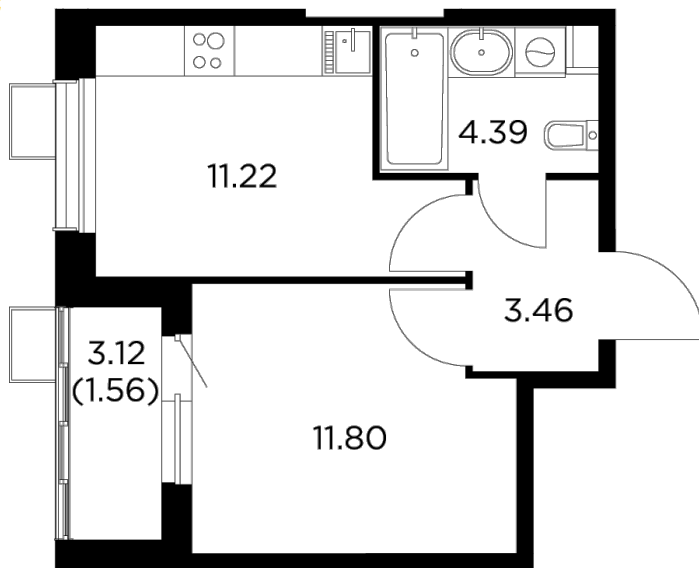

## Планировка

## С мебелью

+7 (495) 500-00-04

[ingrad.ru](http://ingrad.ru)

**1-комн. квартира №553, 32.43м<sup>2</sup>**

ЖК Новое Пушкино,  
Корпус 27, Секция 6, Этаж 12 из 13

**5 942 742Р**

183 248Р/м<sup>2</sup>

● Ж/д Пушкино и Заветы Ильича