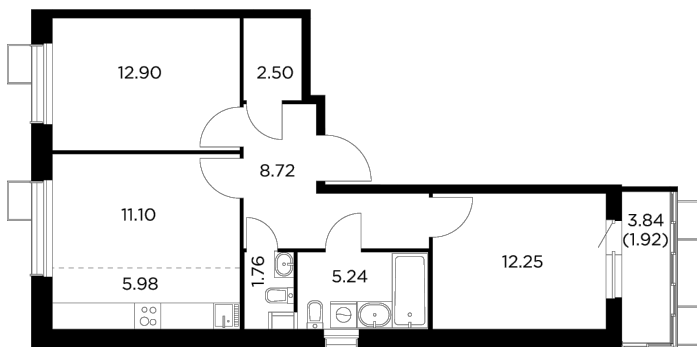

Планировка

С мебелью

+7 (495) 500-00-04

ingrad.ru

3-комн. квартира №552, 62.37м²

ЖК Новое Пушкино,
Корпус 27, Секция 6, Этаж 12 из 13

11 002 530₽

176 407₽/м²

● Ж/д Пушкино и Заветы Ильича

Отделка

Без отделки

Ввод

IV квартал 2024

На этаже

На генплане

Окно в ванной