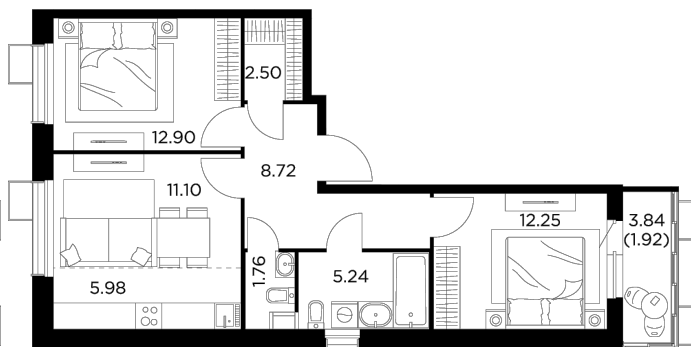

Планировка

С мебелью

+7 (495) 500-00-04

ingrad.ru

3-комн. квартира №552, 62.37м²

ЖК Новое Пушкино,
Корпус 27, Секция 6, Этаж 12 из 13

11 002 530₽

176 407₽/м²

● Ж/д Пушкино и Заветы Ильича

Отделка

Без отделки

Ввод

IV квартал 2024

На этаже

На генплане

Окно в ванной