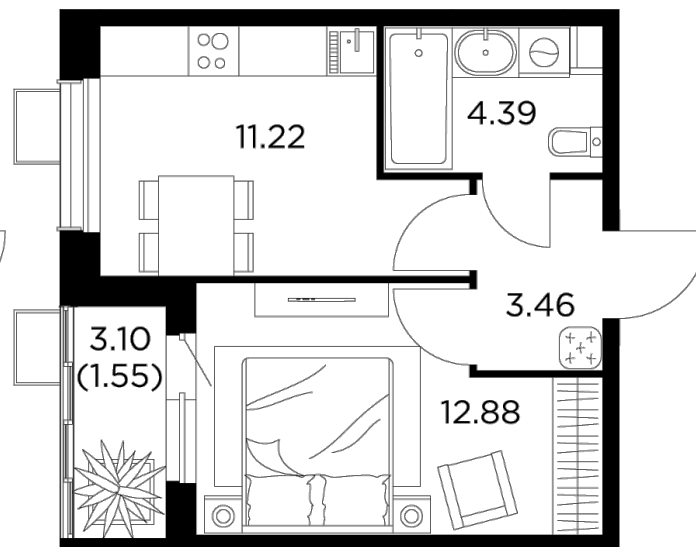

Планировка

С мебелью

+7 (495) 500-00-04

ingrad.ru

1-комн. квартира №544, 33.5м²

ЖК Новое Пушкино,
Корпус 27, Секция 6, Этаж 12 из 13

6 115 764Р

182 560Р/м²

● Ж/д Пушкино и Заветы Ильича

Отделка

Без отделки

Ввод

IV квартал 2024

На этаже

На генплане

Квартира
на сайте