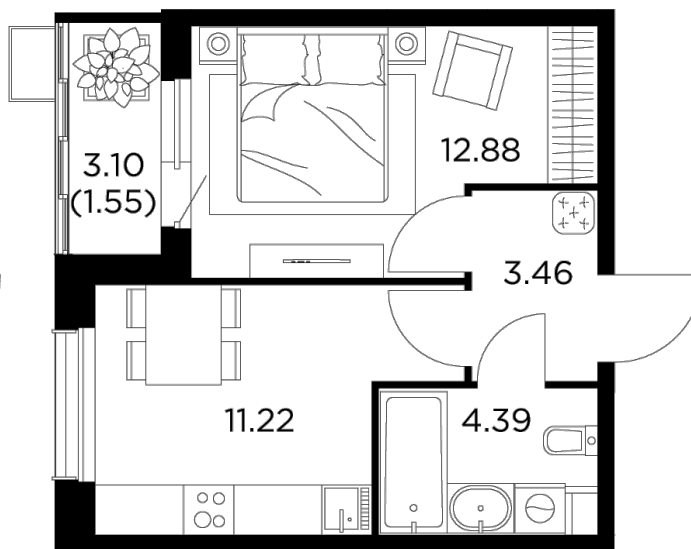

Планировка

С мебелью

+7 (495) 500-00-04

ingrad.ru

1-комн. квартира №532, 33.5м²

ЖК Новое Пушкино,
Корпус 27, Секция 6, Этаж 11 из 13

6 101 264Р

182 127Р/м²

● Ж/д Пушкино и Заветы Ильича

Отделка

Без отделки

Ввод

IV квартал 2024

На этаже

На генплане

Квартира
на сайте