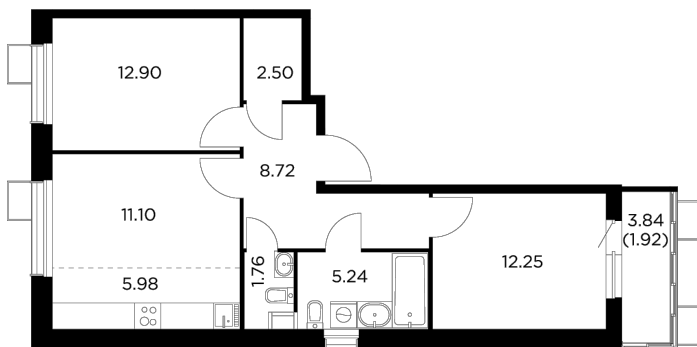

## С мебелью

+7 (495) 500-00-04

[ingrad.ru](http://ingrad.ru)

**3-комн. квартира №530, 62.37м<sup>2</sup>**

ЖК Новое Пушкино,  
Корпус 27, Секция 6, Этаж 10 из 13

**10 950 385Р**

175 571Р/м<sup>2</sup>

● Ж/д Пушкино и Заветы Ильича