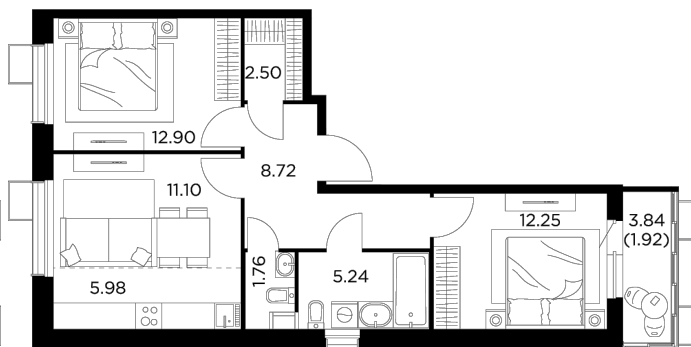

## Планировка

## С мебелью

+7 (495) 500-00-04

[ingrad.ru](http://ingrad.ru)

**3-комн. квартира №530, 62.37м<sup>2</sup>**

ЖК Новое Пушкино,  
Корпус 27, Секция 6, Этаж 10 из 13

**10 950 385Р**

175 571Р/м<sup>2</sup>

● Ж/д Пушкино и Заветы Ильича

Отделка

Без отделки

Ввод

IV квартал 2024