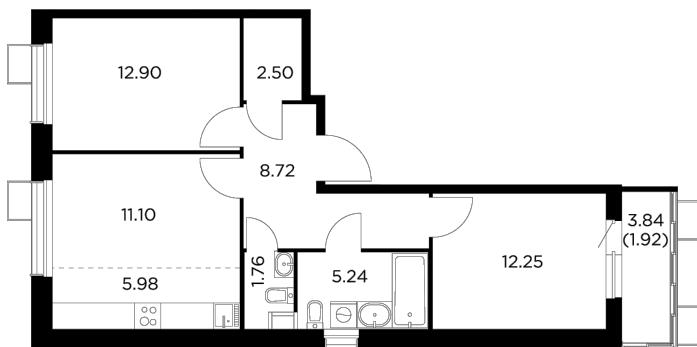

Планировка

С мебелью

+7 (495) 500-00-04

ingrad.ru

3-комн. квартира №530, 62.37м²

ЖК Новое Пушкино,
Корпус 27, Секция 6, Этаж 10 из 13

11 390 000₽

182 511₽/м²

● Ж/д Пушкино и Заветы Ильича

Отделка

Без отделки

Ввод

IV квартал 2024

На этаже

На генплане

Окно в ванной