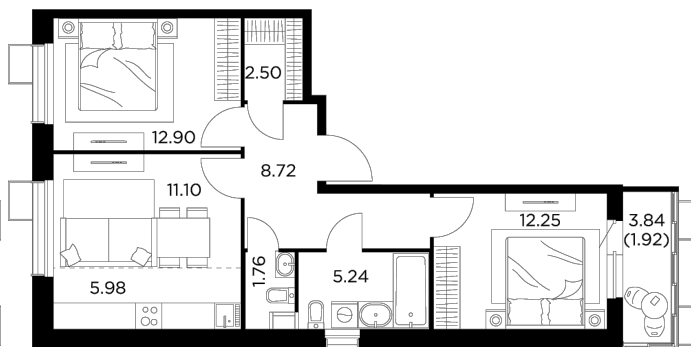

Планировка

С мебелью

+7 (495) 500-00-04

ingrad.ru

3-комн. квартира №530, 62.37м²

ЖК Новое Пушкино,
Корпус 27, Секция 6, Этаж 10 из 13

11 390 000₽

182 511₽/м²

● Ж/д Пушкино и Заветы Ильича

Отделка

Без отделки

Ввод

IV квартал 2024

На этаже

На генплане

Окно в ванной