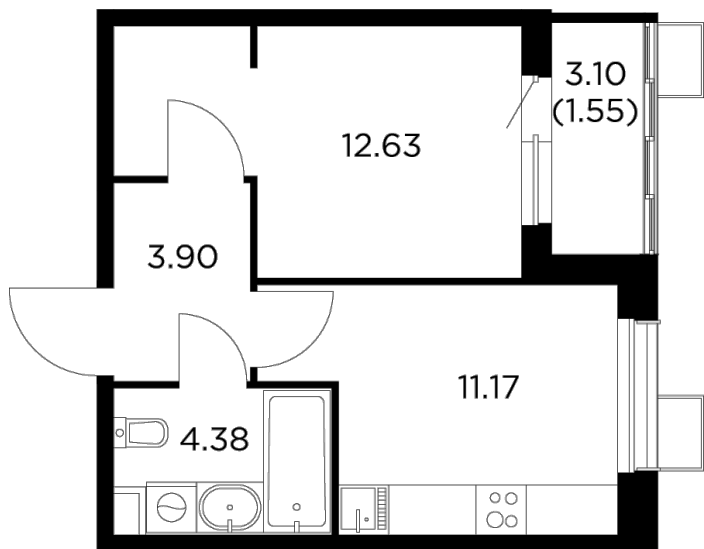

Планировка

С мебелью

INGRAD

+7 (495) 500-00-04

ingrad.ru

1-комн. квартира №333, 33.5м²

ЖК Новое Пушкино,
Корпус 27, Секция 4, Этаж 11 из 15

7 300 000₽

217 911₽/м²

● Ж/д Пушкино и Заветы Ильича

Отделка

Чистовая отделка

Ввод

Дом готов

На этаже

На генплане