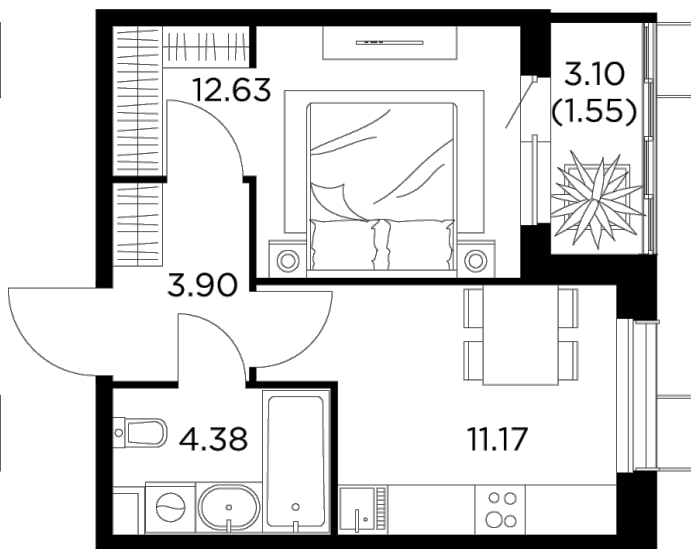

Планировка

С мебелью

INGRAD

+7 (495) 500-00-04

ingrad.ru

1-комн. квартира №333, 33.5м²

ЖК Новое Пушкино,
Корпус 27, Секция 4, Этаж 11 из 15

7 300 000₽

217 911₽/м²

● Ж/д Пушкино и Заветы Ильича

Отделка

Чистовая отделка

Ввод

Дом готов

На этаже

На генплане