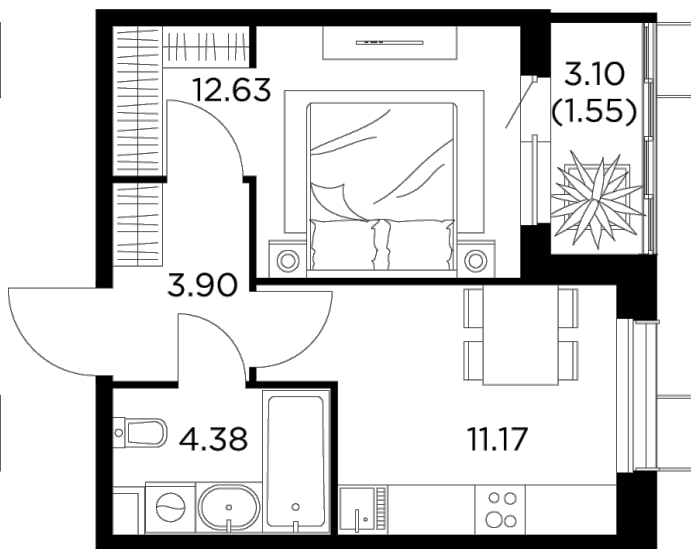

Планировка

С мебелью

+7 (495) 500-00-04

ingrad.ru

1-комн. квартира №255, 33.63м²

ЖК Новое Пушкино,
Корпус 27, Секция 3, Этаж 11 из 15

7 080 000₽

210 434₽/м²

● Ж/д Пушкино и Заветы Ильича

Отделка

Чистовая отделка

Ввод

IV квартал 2024

На этаже

На генплане

Квартира
на сайте