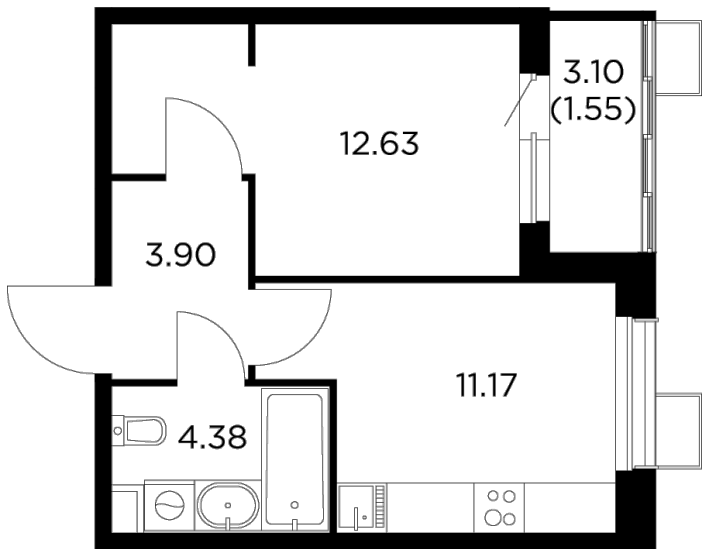

Планировка

С мебелью

+7 (495) 500-00-04

ingrad.ru

1-комн. квартира №255, 33.63м²

ЖК Новое Пушкино,
Корпус 27, Секция 3, Этаж 11 из 15

7 222 425₽

214 761₽/м²

● Ж/д «Пушкино» и «Заветы Ильича»

Отделка

Чистовая отделка

Ввод

IV квартал 2024

На этаже

На генплане

Квартира
на сайте