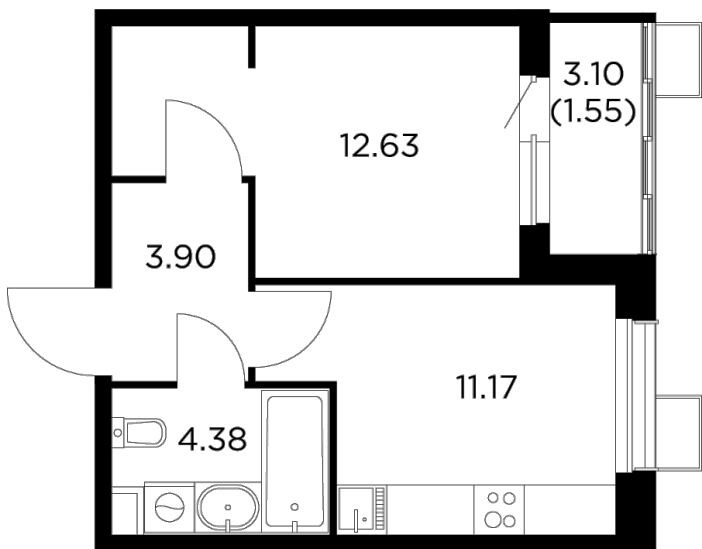

Планировка

С мебелью

+7 (495) 500-00-04

ingrad.ru

1-комн. квартира №255, 33.63м²

ЖК Новое Пушкино,
Корпус 27, Секция 3, Этаж 11 из 15

7 080 000₽

210 434₽/м²

● Ж/д Пушкино и Заветы Ильича

Отделка

Чистовая отделка

Ввод

IV квартал 2024

На этаже

На генплане

Квартира
на сайте