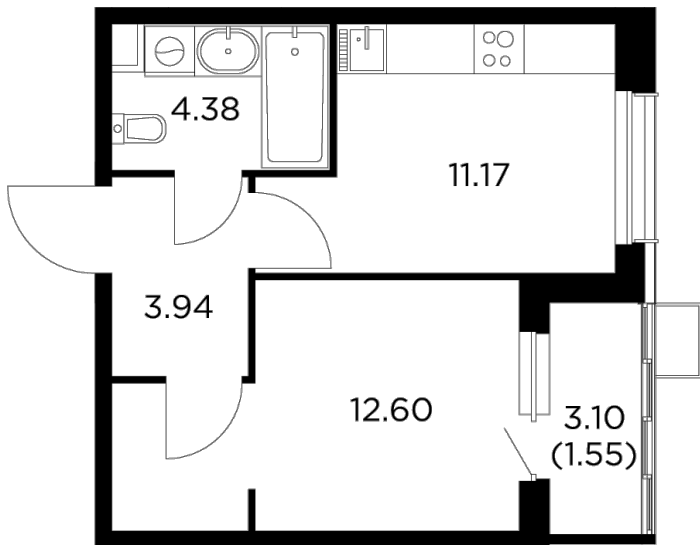

Планировка

С мебелью

+7 (495) 500-00-04

ingrad.ru

1-комн. квартира №246, 33.64м²

ЖК Новое Пушкино,
Корпус 27, Секция 3, Этаж 9 из 15

7 075 201₽

210 321₽/м²

● Ж/д Пушкино и Заветы Ильича

Отделка

Чистовая отделка

Ввод

IV квартал 2024

На этаже

На генплане

Квартира
на сайте