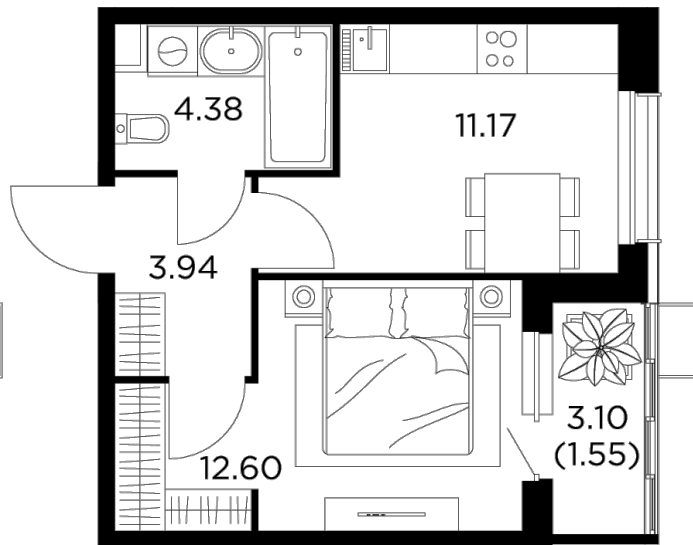

Планировка

С мебелью

+7 (495) 500-00-04

ingrad.ru

1-комн. квартира №246, 33.64м²

ЖК Новое Пушкино,
Корпус 27, Секция 3, Этаж 9 из 15

7 075 201₽

210 321₽/м²

● Ж/д Пушкино и Заветы Ильича

Отделка

Чистовая отделка

Ввод

IV квартал 2024

На этаже

На генплане

Квартира
на сайте