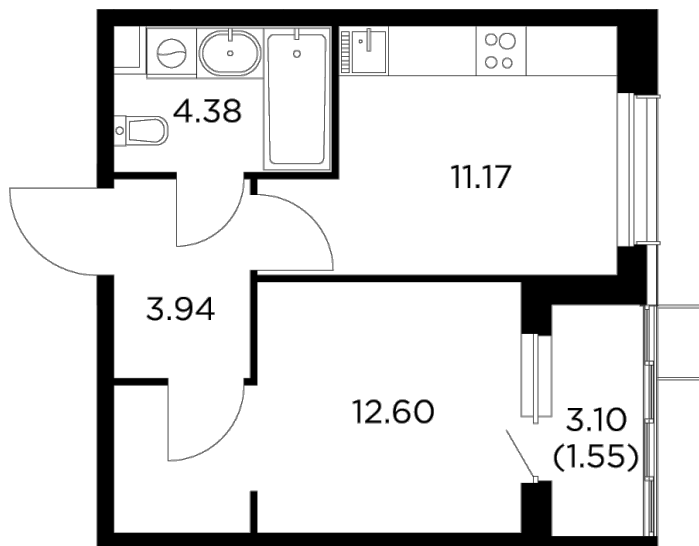

Планировка

С мебелью

+7 (495) 500-00-04

ingrad.ru

1-комн. квартира №324, 33.5м²

ЖК Новое Пушкино,
Корпус 27, Секция 3, Этаж 9 из 15

7 050 000₽

209 523₽/м²