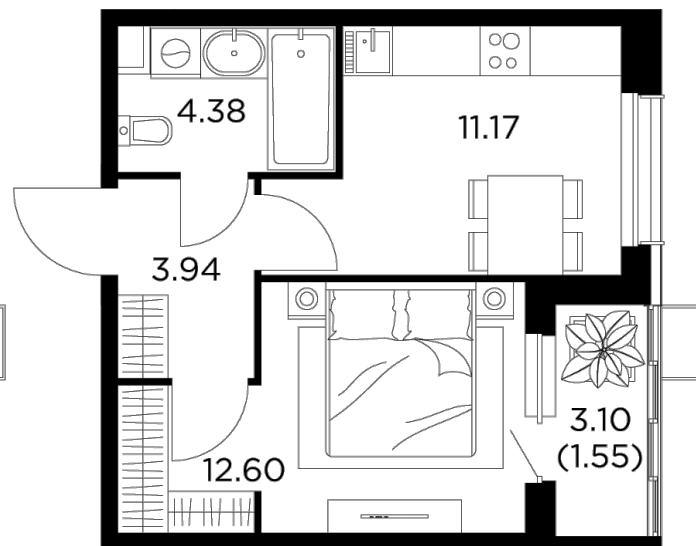

Планировка

С мебелью

+7 (495) 500-00-04

ingrad.ru

1-комн. квартира №324, 33.5м²

ЖК Новое Пушкино,
Корпус 27, Секция 3, Этаж 9 из 15

7 050 000₽

209 523₽/м²