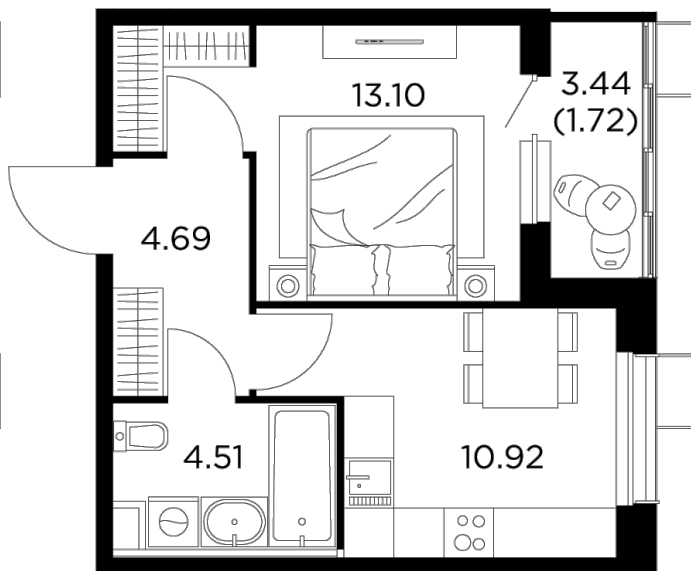

Планировка

С мебелью

+7 (495) 500-00-04

ingrad.ru

1-комн. квартира №232, 34.94м²

ЖК Новое Пушкино,
Корпус 27, Секция 3, Этаж 6 из 15

7 190 000₽

205 679₽/м²

● Ж/д Пушкино и Заветы Ильича

Отделка

Чистовая отделка

Ввод

IV квартал 2024

На этаже

На генплане

Квартира
на сайте