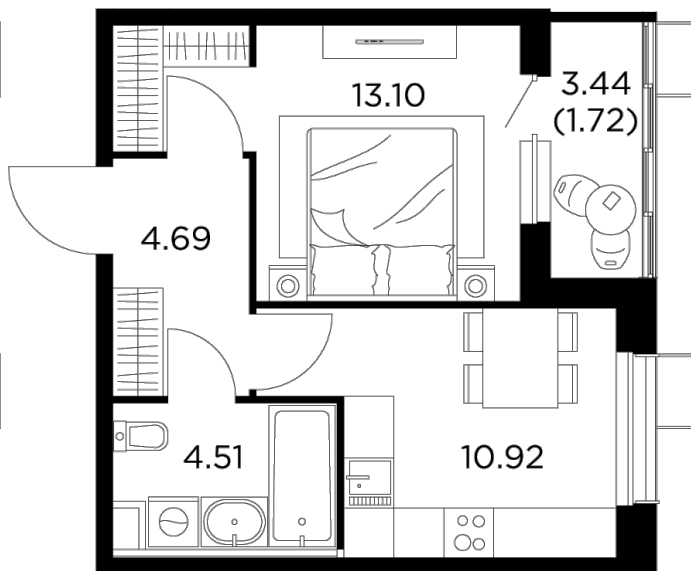

Планировка

С мебелью

+7 (495) 500-00-04

ingrad.ru

1-комн. квартира №232, 34.94м²

ЖК Новое Пушкино,
Корпус 27, Секция 3, Этаж 6 из 15

7 214 800₽

206 491₽/м²

● Ж/д Пушкино и Заветы Ильича

Отделка

Чистовая отделка

Ввод

IV квартал 2024

На этаже

На генплане

Квартира
на сайте