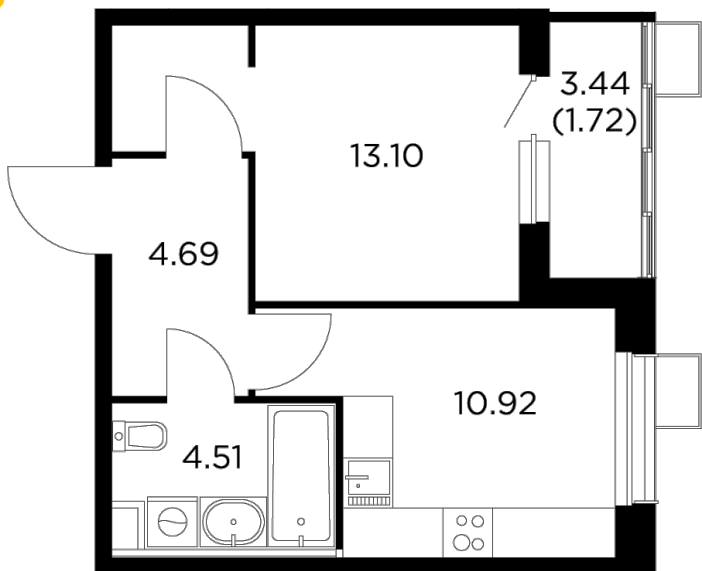

Планировка

С мебелью

+7 (495) 500-00-04

ingrad.ru

1-комн. квартира №232, 34.94м²

ЖК Новое Пушкино,
Корпус 27, Секция 3, Этаж 6 из 15

7 214 800₽

206 491₽/м²

● Ж/д Пушкино и Заветы Ильича

Отделка

Чистовая отделка

Ввод

IV квартал 2024

На этаже

На генплане

Квартира
на сайте