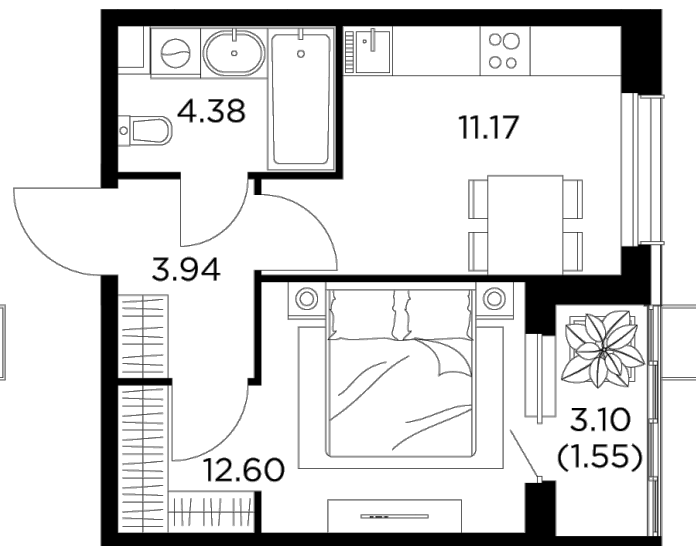

Планировка

С мебелью

INGRAD

+7 (495) 500-00-04

ingrad.ru

1-комн. квартира №231, 33.64м²

ЖК Новое Пушкино,
Корпус 27, Секция 3, Этаж 6 из 15

7 031 518₽

209 023₽/м²

● Ж/д Пушкино и Заветы Ильича

Отделка

Чистовая отделка

Ввод

IV квартал 2024

На этаже

На генплане