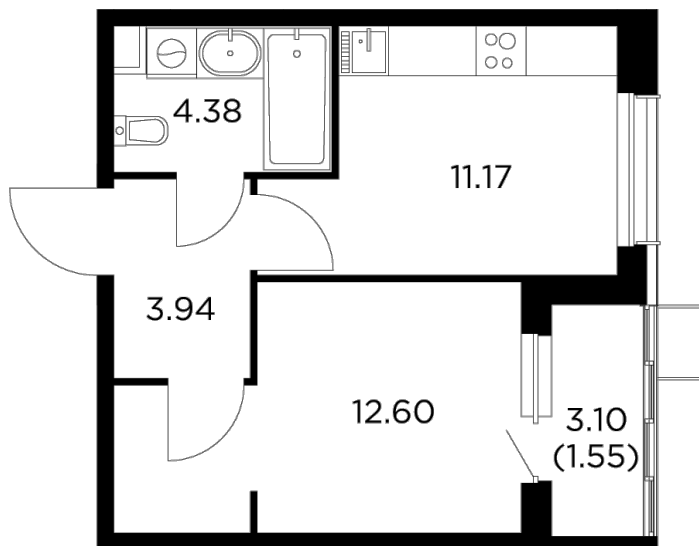

Планировка

С мебелью

INGRAD

+7 (495) 500-00-04

ingrad.ru

1-комн. квартира №231, 33.64м²

ЖК Новое Пушкино,
Корпус 27, Секция 3, Этаж 6 из 15

7 031 518₽

209 023₽/м²

● Ж/д Пушкино и Заветы Ильича

Отделка

Чистовая отделка

Ввод

IV квартал 2024

На этаже

На генплане