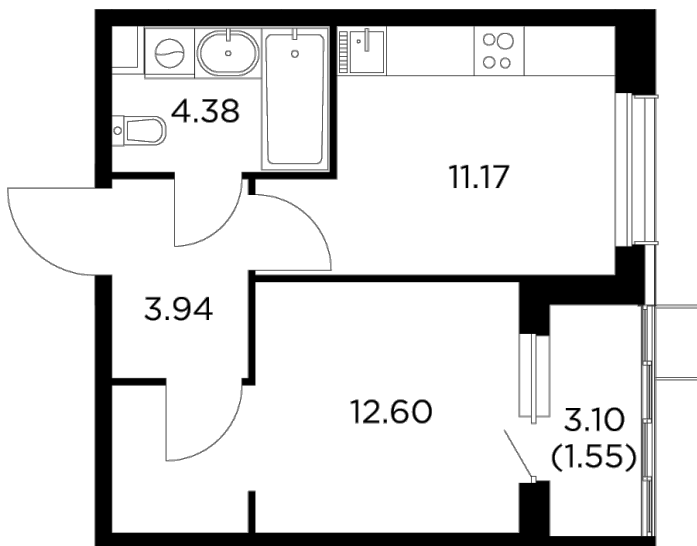

Планировка

С мебелью

+7 (495) 500-00-04

ingrad.ru

1-комн. квартира №231, 33.64м²

ЖК Новое Пушкино,
Корпус 27, Секция 3, Этаж 6 из 15

7 010 000₽

208 309₽/м²

● Ж/д Пушкино и Заветы Ильича

Отделка

Чистовая отделка

Ввод

IV квартал 2024

На этаже

На генплане

Квартира
на сайте