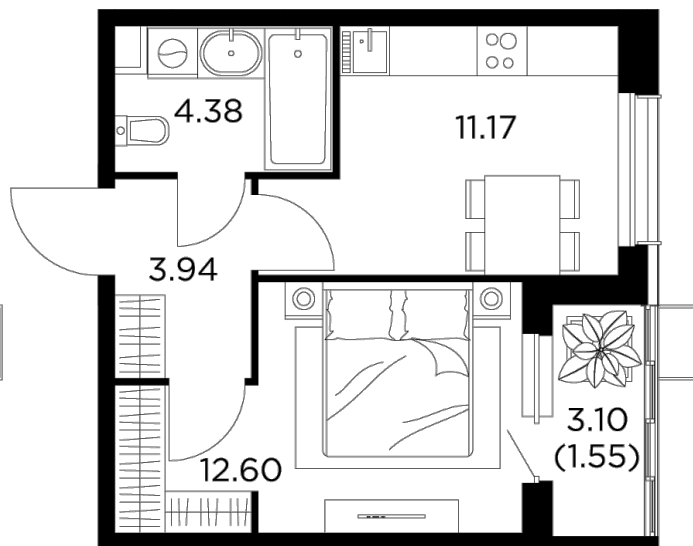

Планировка

С мебелью

+7 (495) 500-00-04

ingrad.ru

1-комн. квартира №231, 33.64м²

ЖК Новое Пушкино,
Корпус 27, Секция 3, Этаж 6 из 15

7 010 000₽

208 309₽/м²

● Ж/д Пушкино и Заветы Ильича

Отделка

Чистовая отделка

Ввод

IV квартал 2024

На этаже

На генплане

Квартира
на сайте