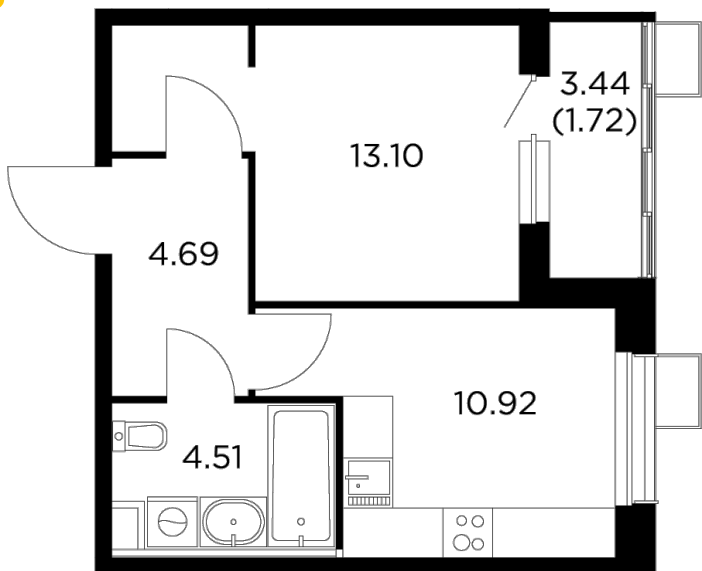

Планировка

С мебелью

+7 (495) 500-00-04

ingrad.ru

1-комн. квартира №227, 34.94м²

ЖК Новое Пушкино,
Корпус 27, Секция 3, Этаж 5 из 15

7 199 676₽

206 058₽/м²

● Ж/д Пушкино и Заветы Ильича

Отделка

Чистовая отделка

Ввод

IV квартал 2024

На этаже

На генплане

Квартира
на сайте