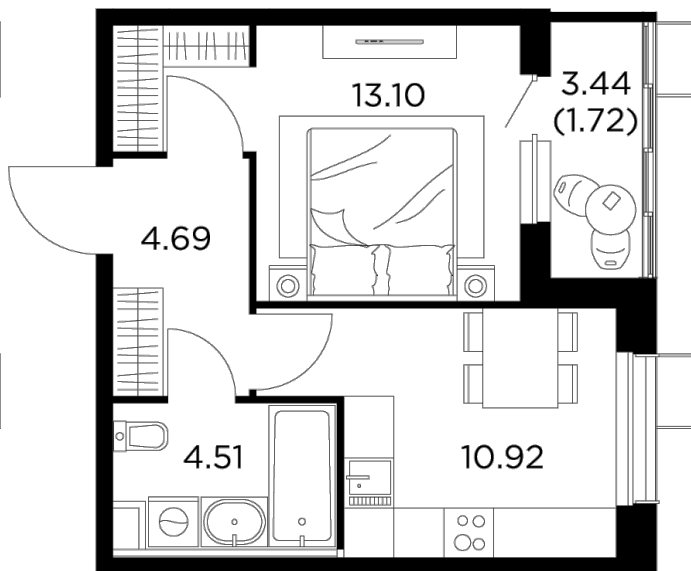

Планировка

С мебелью

+7 (495) 500-00-04

ingrad.ru

1-комн. квартира №227, 34.94м²

ЖК Новое Пушкино,
Корпус 27, Секция 3, Этаж 5 из 15

7 199 676₽

206 058₽/м²

● Ж/д Пушкино и Заветы Ильича

Отделка

Чистовая отделка

Ввод

IV квартал 2024

На этаже

На генплане

Квартира
на сайте