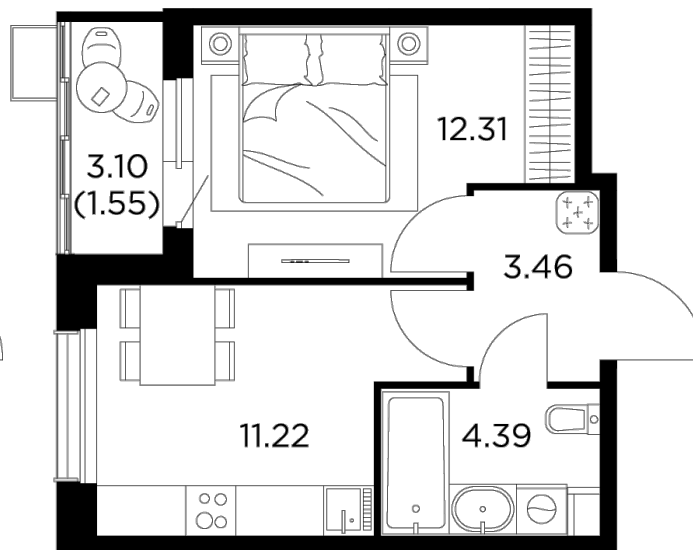

Планировка

С мебелью

+7 (495) 500-00-04

ingrad.ru

1-комн. квартира №523, 32.93м²

ЖК Новое Пушкино,
Корпус 27, Секция 6, Этаж 10 из 13

5 995 166₽

182 058₽/м²

● Ж/д Пушкино и Заветы Ильича

Отделка

Без отделки

Ввод

IV квартал 2024

На этаже

На генплане

Квартира
на сайте