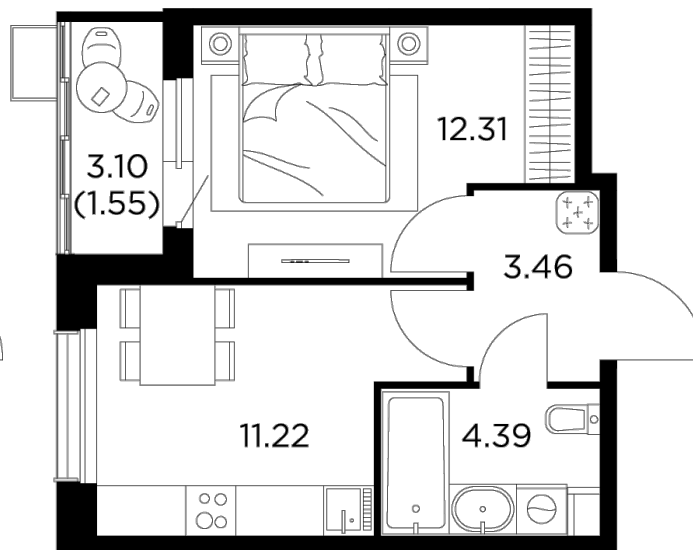

Планировка

С мебелью

+7 (495) 500-00-04

ingrad.ru

1-комн. квартира №91, 32.7м²

ЖК Новое Пушкино,
Корпус 27, Секция 6, Этаж 10 из 13

5 990 000₽

181 600₽/м²

● Ж/д Пушкино и Заветы Ильича

Отделка

Без отделки

Ввод

Дом сдан

На этаже

На генплане

Квартира
на сайте