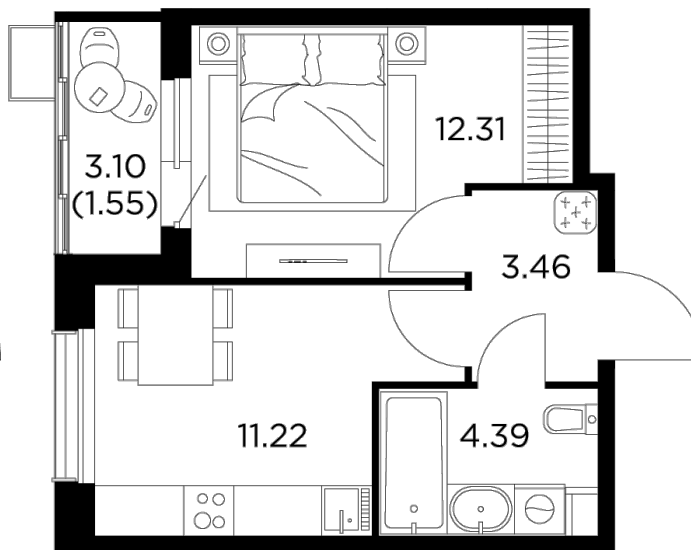

### С мебелью

+7 (495) 500-00-04

[ingrad.ru](http://ingrad.ru)

1-комн. квартира №91, 32.7м<sup>2</sup>

ЖК Новое Пушкино,  
Корпус 27, Секция 6, Этаж 10 из 13

5 630 000₽

172 172₽/м<sup>2</sup>

● Ж/д Пушкино и Заветы Ильича

Отделка

Без отделки

Ввод

Дом готов