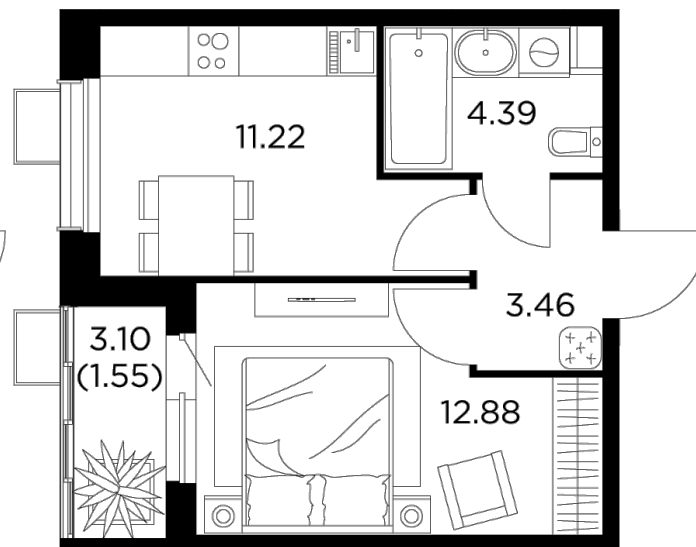

## Планировка

## С мебелью

+7 (495) 500-00-04

[ingrad.ru](http://ingrad.ru)

**1-комн. квартира №522, 33.5м<sup>2</sup>**

ЖК Новое Пушкино,  
Корпус 27, Секция 6, Этаж 10 из 13

**6 086 763Р**

181 694Р/м<sup>2</sup>

● Ж/д Пушкино и Заветы Ильича