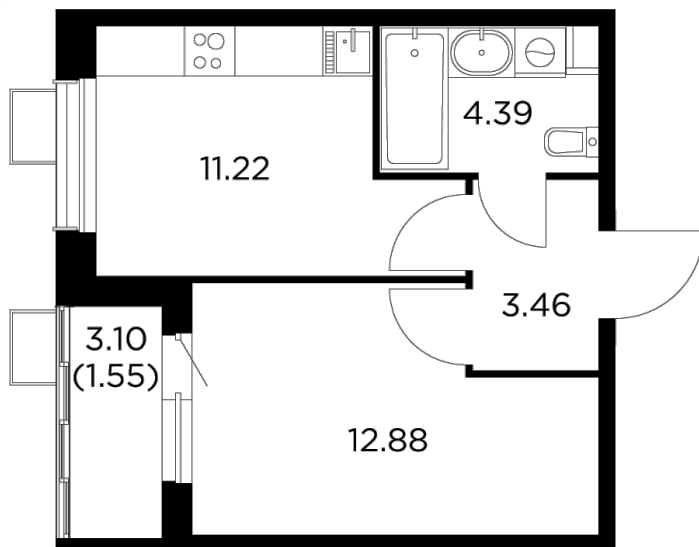

## Планировка

## С мебелью

+7 (495) 500-00-04

[ingrad.ru](http://ingrad.ru)

**1-комн. квартира №522, 33.5м<sup>2</sup>**

ЖК Новое Пушкино,  
Корпус 27, Секция 6, Этаж 10 из 13

**6 086 763Р**

181 694Р/м<sup>2</sup>

● Ж/д Пушкино и Заветы Ильича