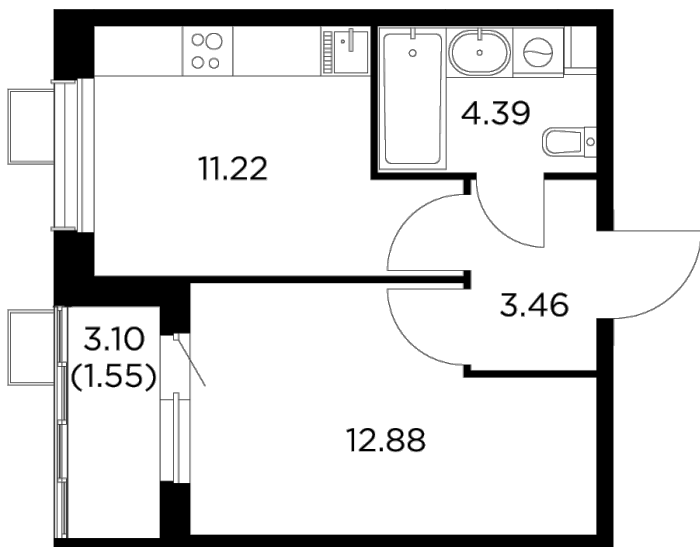

Планировка

С мебелью

+7 (495) 500-00-04

ingrad.ru

1-комн. квартира №522, 33.5м²

ЖК Новое Пушкино,
Корпус 27, Секция 6, Этаж 10 из 13

6 080 000₽

181 195₽/м²

● Ж/д Пушкино и Заветы Ильича

Отделка

Без отделки

Ввод

IV квартал 2024

На этаже

На генплане

Квартира
на сайте