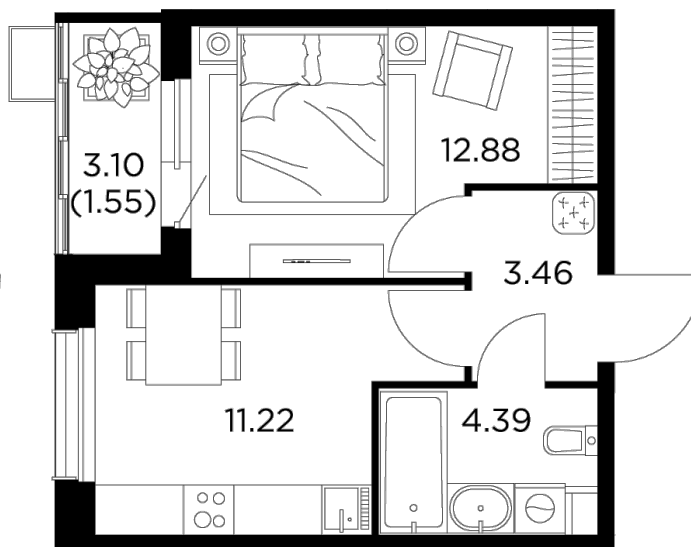

Планировка

С мебелью

+7 (495) 500-00-04

ingrad.ru

1-комн. квартира №521, 33.5м²

ЖК Новое Пушкино,
Корпус 27, Секция 6, Этаж 10 из 13

6 086 763Р

181 694Р/м²

● Ж/д Пушкино и Заветы Ильича

Отделка

Без отделки

Ввод

IV квартал 2024

На этаже

На генплане

Квартира
на сайте