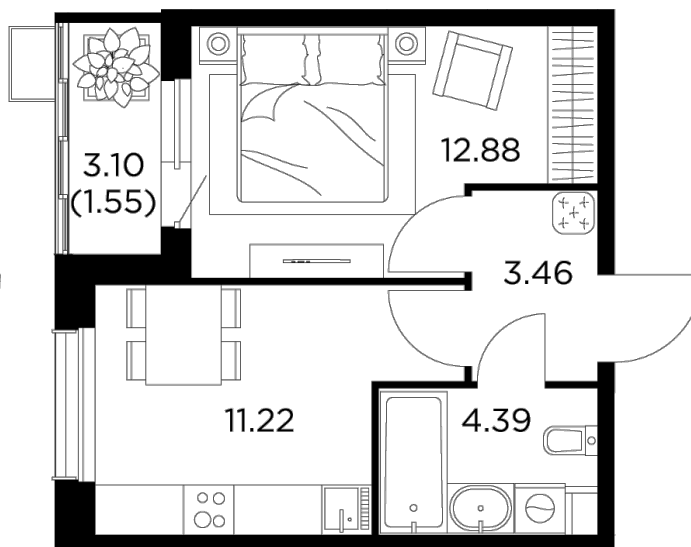

## Планировка

## С мебелью

+7 (495) 500-00-04

[ingrad.ru](http://ingrad.ru)

**1-комн. квартира №521, 33.5м<sup>2</sup>**

ЖК Новое Пушкино,  
Корпус 27, Секция 6, Этаж 10 из 13

**6 080 000₽**

181 195₽/м<sup>2</sup>

● Ж/д Пушкино и Заветы Ильича