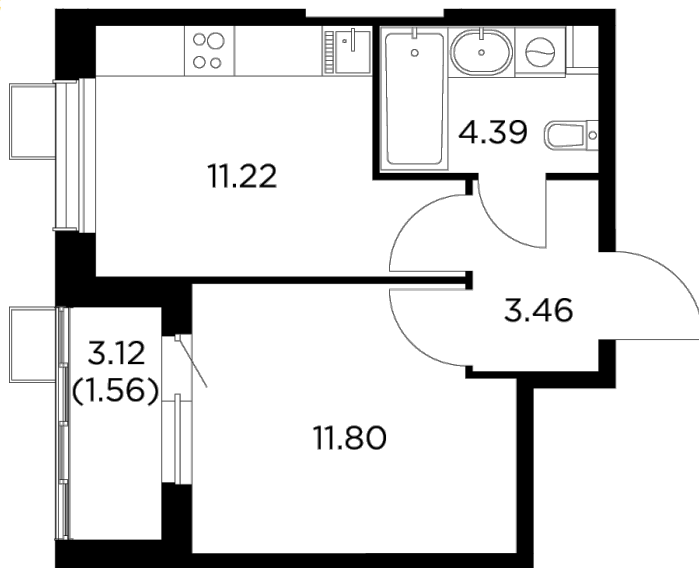

Планировка

С мебелью

+7 (495) 500-00-04

ingrad.ru

1-комн. квартира №520, 32.43м²

ЖК Новое Пушкино,
Корпус 27, Секция 6, Этаж 9 из 13

5 814 699₽

179 300₽/м²

● Ж/д Пушкино и Заветы Ильича

Отделка

Без отделки

Ввод

IV квартал 2024

На этаже

На генплане

Квартира
на сайте