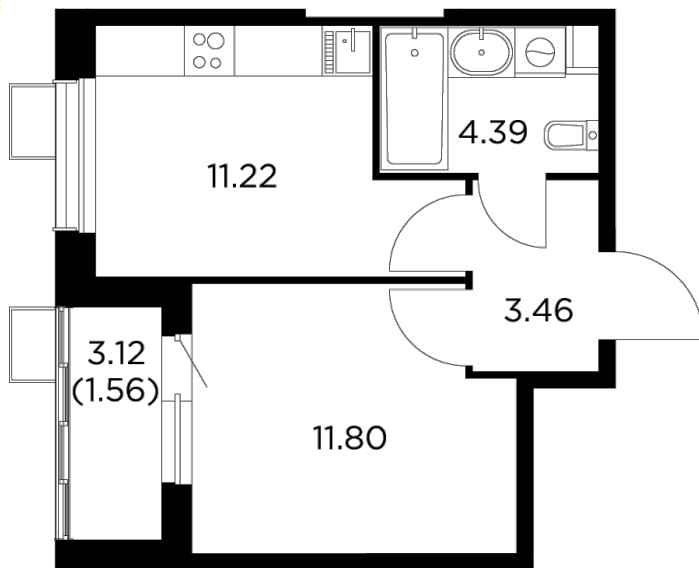

Планировка

С мебелью

+7 (495) 500-00-04

ingrad.ru

1-комн. квартира №520, 32.43м²

ЖК Новое Пушкино,
Корпус 27, Секция 6, Этаж 9 из 13

5 900 629₽

181 950₽/м²

● Ж/д Пушкино и Заветы Ильича

Отделка

Без отделки

Ввод

IV квартал 2024

На этаже

На генплане

Квартира
на сайте