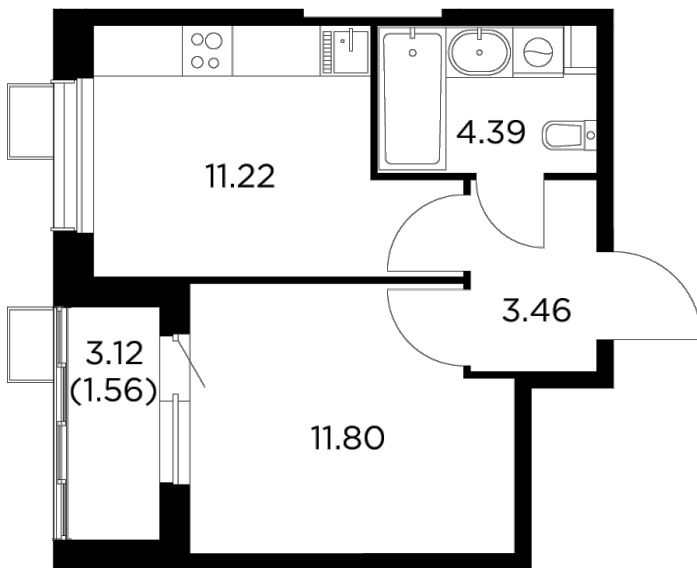

Планировка

С мебелью

+7 (495) 500-00-04

ingrad.ru

1-комн. квартира №88, 32.2м²

ЖК Новое Пушкино,
Корпус 27, Секция 6, Этаж 9 из 13

5 610 000₽

174 224₽/м²

● Ж/д Пушкино и Заветы Ильича

Отделка

Без отделки

Ввод

Дом готов

На этаже

На генплане

Лоджия