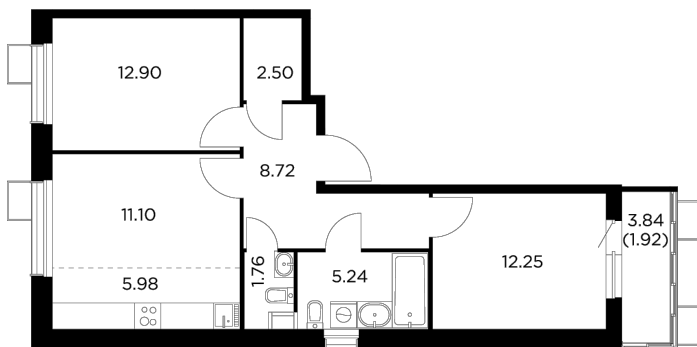

## С мебелью

+7 (495) 500-00-04

[ingrad.ru](http://ingrad.ru)

**3-комн. квартира №87, 62м<sup>2</sup>**

ЖК Новое Пушкино,  
Корпус 27, Секция 6, Этаж 9 из 13

**11 360 000₽**

182 106₽/м<sup>2</sup>

● Ж/д Пушкино и Заветы Ильича