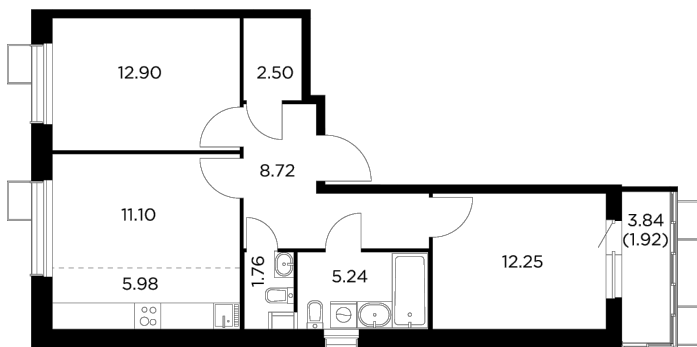

Планировка

С мебелью

+7 (495) 500-00-04

ingrad.ru

3-комн. квартира №519, 62.37м²

ЖК Новое Пушкино,
Корпус 27, Секция 6, Этаж 9 из 13

10 924 313₽

175 153₽/м²

● Ж/д Пушкино и Заветы Ильича

Отделка

Без отделки

Ввод

IV квартал 2024

Окно в ванной

На этаже

На генплане