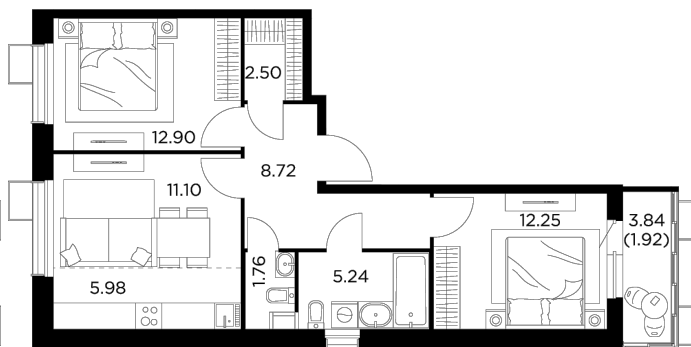

Планировка

С мебелью

+7 (495) 500-00-04

ingrad.ru

3-комн. квартира №519, 62.37м²

ЖК Новое Пушкино,
Корпус 27, Секция 6, Этаж 9 из 13

10 924 313₽

175 153₽/м²

● Ж/д Пушкино и Заветы Ильича

Отделка

Без отделки

Ввод

IV квартал 2024

Окно в ванной

На этаже

На генплане