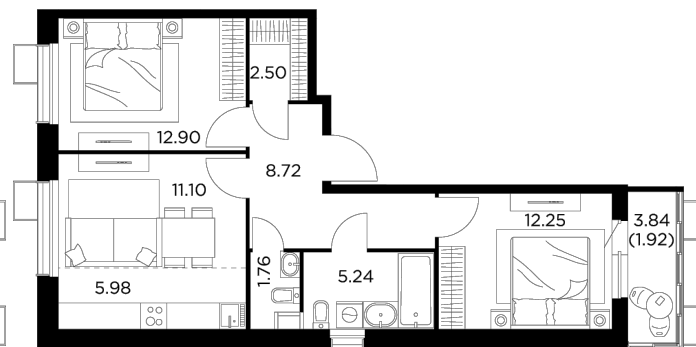

## Планировка

## С мебелью

+7 (495) 500-00-04

[ingrad.ru](http://ingrad.ru)

**3-комн. квартира №87, 62м<sup>2</sup>**

ЖК Новое Пушкино,  
Корпус 27, Секция 6, Этаж 9 из 13

**11 360 000₽**

182 106₽/м<sup>2</sup>

● Ж/д Пушкино и Заветы Ильича