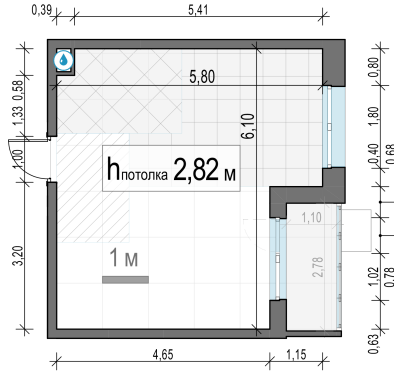

Планировка

С мебелью

**1-комн. квартира №84, 30.7м<sup>2</sup>**

Корпус 27, Секция 1, Этаж 9 из 11

**5 680 000₽**

185 017₽/м<sup>2</sup>

● Ж/д Пушкино и Заветы Ильича

Отделка

Без отделки

Ввод

Дом готов

Лоджия

На этаже

На генплане

Квартира  
на сайте