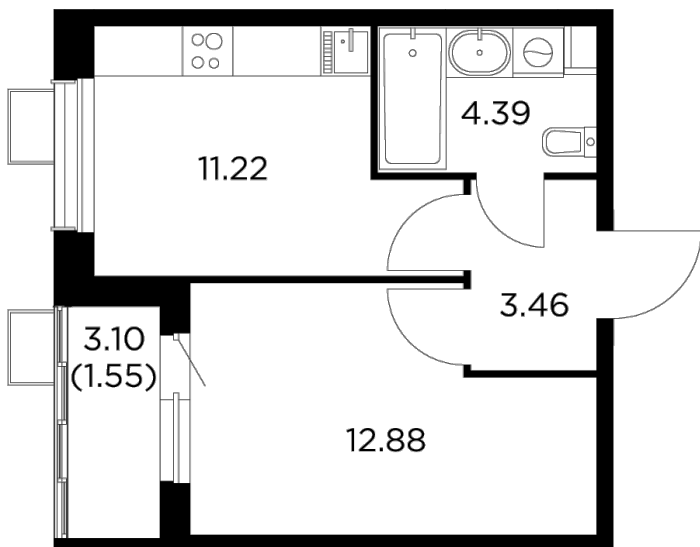

Планировка

С мебелью

+7 (495) 500-00-04

ingrad.ru

1-комн. квартира №79, 33.2м²

ЖК Новое Пушкино,
Корпус 27, Секция 6, Этаж 9 из 13

5 650 000₽

170 181₽/м²

● Ж/д Пушкино и Заветы Ильича

Отделка

Без отделки

Ввод

Дом готов

На этаже

На генплане

Лоджия