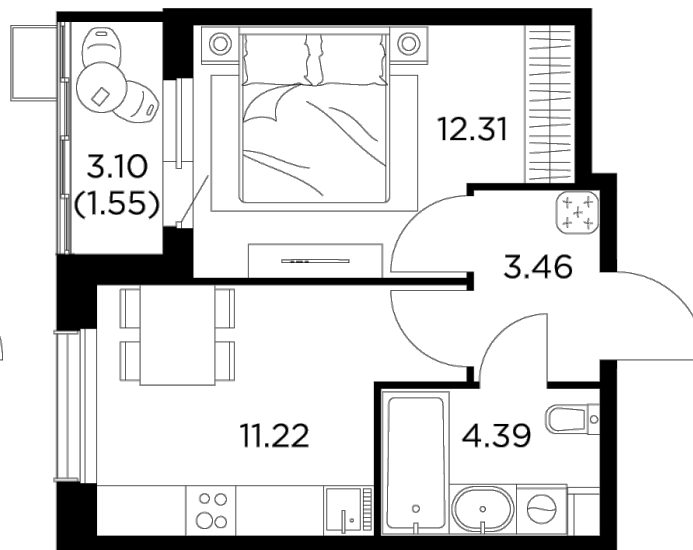

## Планировка

## С мебелью

+7 (495) 500-00-04

[ingrad.ru](http://ingrad.ru)

**1-комн. квартира №69, 32.7м<sup>2</sup>**

ЖК Новое Пушкино,  
Корпус 27, Секция 6, Этаж 8 из 13

**6 010 000₽**

183 631₽/м<sup>2</sup>

● Ж/д Пушкино и Заветы Ильича