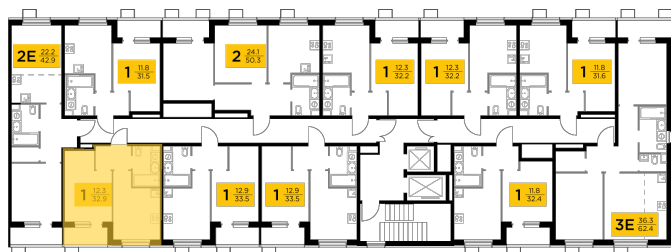

Планировка

С мебелью

+7 (495) 500-00-04

ingrad.ru

1-комн. квартира №69, 32.7м²

ЖК Новое Пушкино,
Корпус 27, Секция 6, Этаж 8 из 13

6 010 000₽

183 631₽/м²

● Ж/д Пушкино и Заветы Ильича

Отделка

Без отделки

Ввод

Дом сдан

На этаже

На генплане

Квартира
на сайте