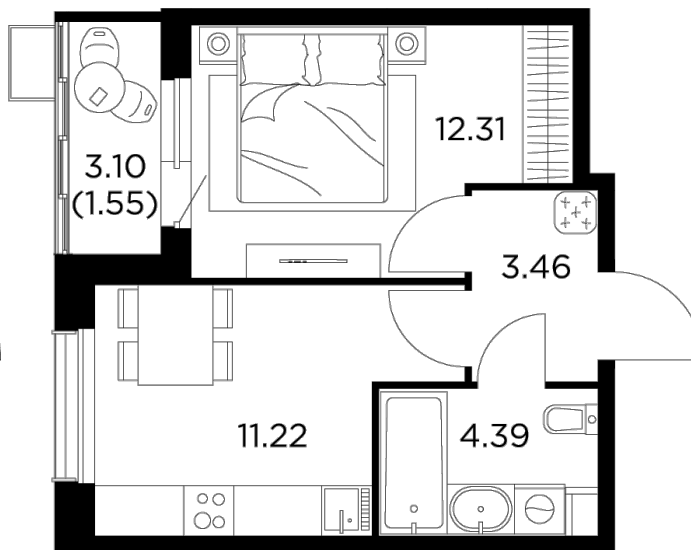

Планировка

С мебелью

+7 (495) 500-00-04

ingrad.ru

1-комн. квартира №501, 32.93м²

ЖК Новое Пушкино,
Корпус 27, Секция 6, Этаж 8 из 13

5 966 658₽

181 192₽/м²

● Ж/д Пушкино и Заветы Ильича

Отделка

Без отделки

Ввод

IV квартал 2024

На этаже

На генплане

Квартира
на сайте