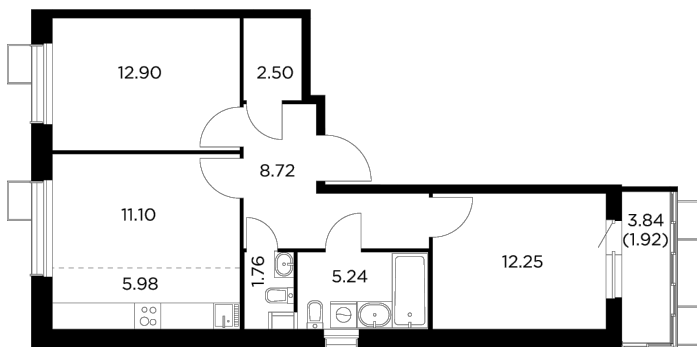

Планировка

С мебелью

+7 (495) 500-00-04

ingrad.ru

3-комн. квартира №497, 62.37м²

ЖК Новое Пушкино,
Корпус 27, Секция 6, Этаж 7 из 13

10 878 686Р

174 422Р/м²

● Ж/д Пушкино и Заветы Ильича

Отделка

Без отделки

Ввод

IV квартал 2024

На этаже

На генплане

Окно в ванной