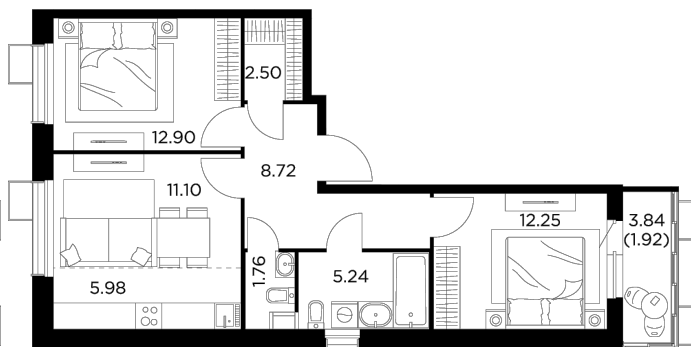

Планировка

С мебелью

+7 (495) 500-00-04

ingrad.ru

3-комн. квартира №497, 62.37м²

ЖК Новое Пушкино,
Корпус 27, Секция 6, Этаж 7 из 13

10 878 686Р

174 422Р/м²

● Ж/д Пушкино и Заветы Ильича

Отделка

Без отделки

Ввод

IV квартал 2024

На этаже

На генплане

Окно в ванной