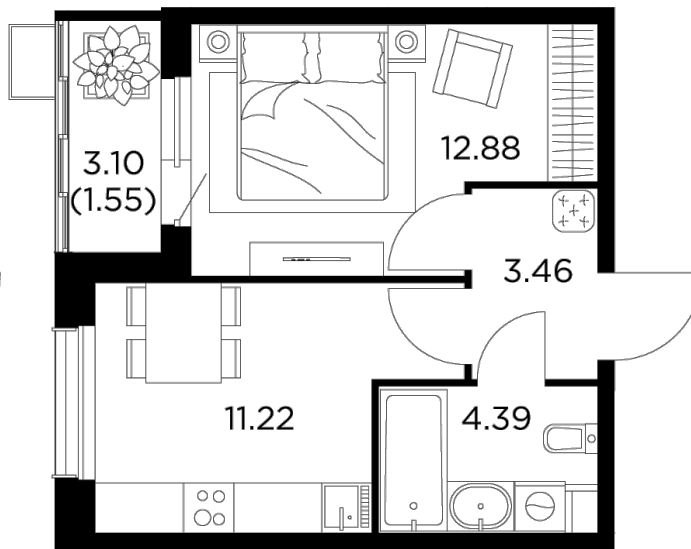

### С мебелью

+7 (495) 500-00-04

[ingrad.ru](http://ingrad.ru)

1-комн. квартира №56, 33.4м<sup>2</sup>

ЖК Новое Пушкино,  
Корпус 27, Секция 6, Этаж 7 из 13

5 640 000₽

168 863₽/м<sup>2</sup>

● Ж/д Пушкино и Заветы Ильича