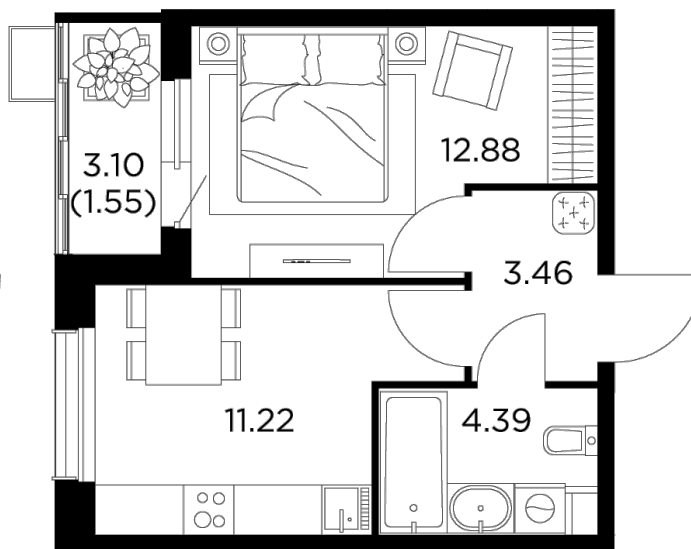

### Планировка

### С мебелью

+7 (495) 500-00-04

[ingrad.ru](http://ingrad.ru)

1-комн. квартира №56, 33.4м<sup>2</sup>

ЖК Новое Пушкино,  
Корпус 27, Секция 6, Этаж 7 из 13

6 260 000₽

187 426₽/м<sup>2</sup>

● Ж/д Пушкино и Заветы Ильича