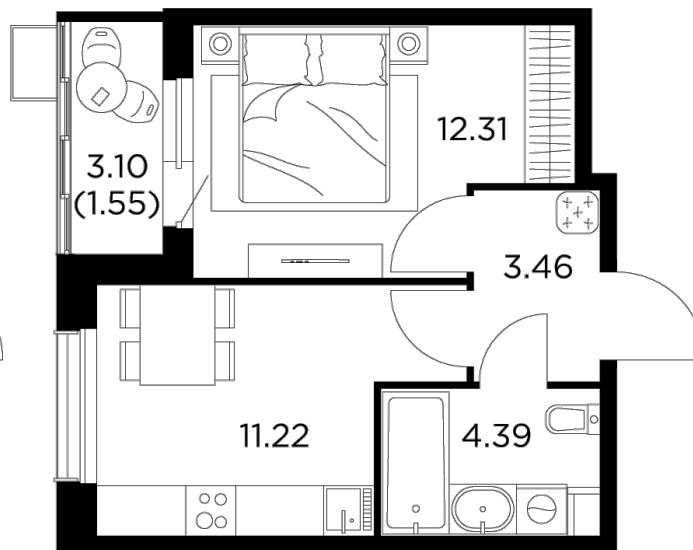

Планировка

С мебелью

+7 (495) 500-00-04

ingrad.ru

1-комн. квартира №468, 32.93м²

ЖК Новое Пушкино,
Корпус 27, Секция 6, Этаж 5 из 13

5 838 489₽

177 300₽/м²

● Ж/д Пушкино и Заветы Ильича

Отделка

Без отделки

Ввод

IV квартал 2024

На этаже

На генплане

Квартира
на сайте