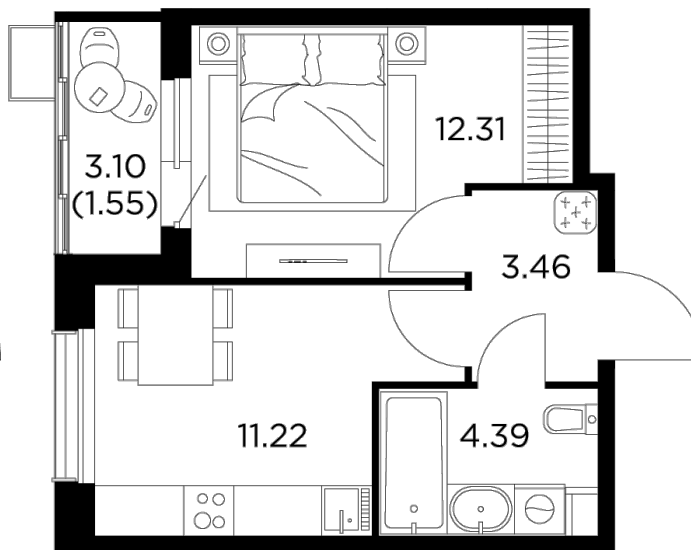

Планировка

С мебелью

+7 (495) 500-00-04

ingrad.ru

1-комн. квартира №468, 32.93м²

ЖК Новое Пушкино,
Корпус 27, Секция 6, Этаж 5 из 13

5 923 897₽

179 894₽/м²

● Ж/д Пушкино и Заветы Ильича

Отделка

Без отделки

Ввод

IV квартал 2024

На этаже

На генплане

Квартира
на сайте