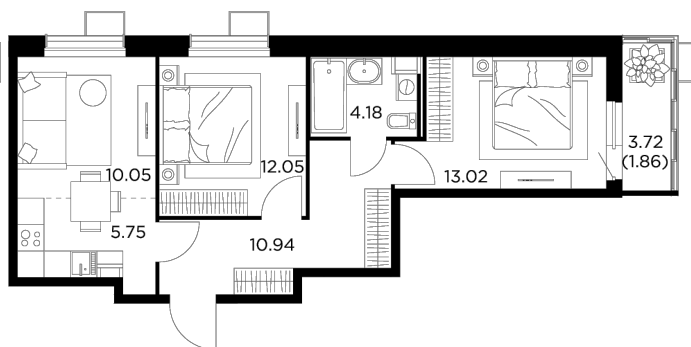

Планировка

С мебелью

+7 (495) 500-00-04

ingrad.ru

3-комн. квартира №393, 57.85м²

ЖК Новое Пушкино,
Корпус 27, Секция 5, Этаж 8 из 13

12 280 000₽

212 255₽/м²

● Ж/д Пушкино и Заветы Ильича

Отделка

Чистовая отделка

Ввод

IV квартал 2024

На этаже

На генплане

Квартира
на сайте