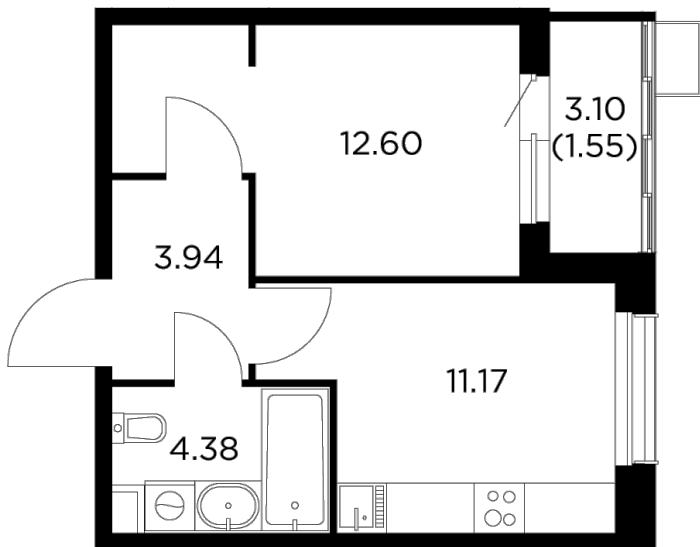

Планировка

С мебелью

+7 (495) 500-00-04

ingrad.ru

1-комн. квартира №341, 33.64м²

ЖК Новое Пушкино,
Корпус 27, Секция 4, Этаж 14 из 15

7 148 008₽

212 485₽/м²

● Ж/д Пушкино и Заветы Ильича

Отделка

Чистовая отделка

Ввод

IV квартал 2024

На этаже

На генплане

Квартира
на сайте