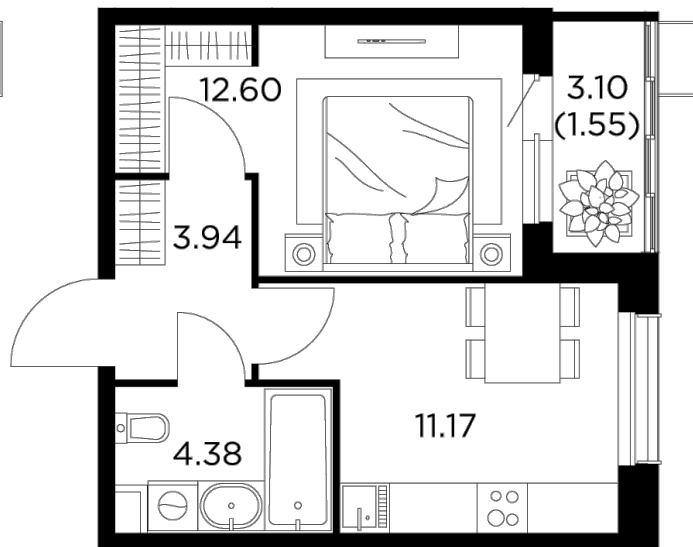

Планировка

С мебелью

+7 (495) 500-00-04

ingrad.ru

1-комн. квартира №341, 33.64м²

ЖК Новое Пушкино,
Корпус 27, Секция 4, Этаж 14 из 15

7 148 008₽

212 485₽/м²

● Ж/д Пушкино и Заветы Ильича

Отделка

Чистовая отделка

Ввод

IV квартал 2024

На этаже

На генплане

Квартира
на сайте