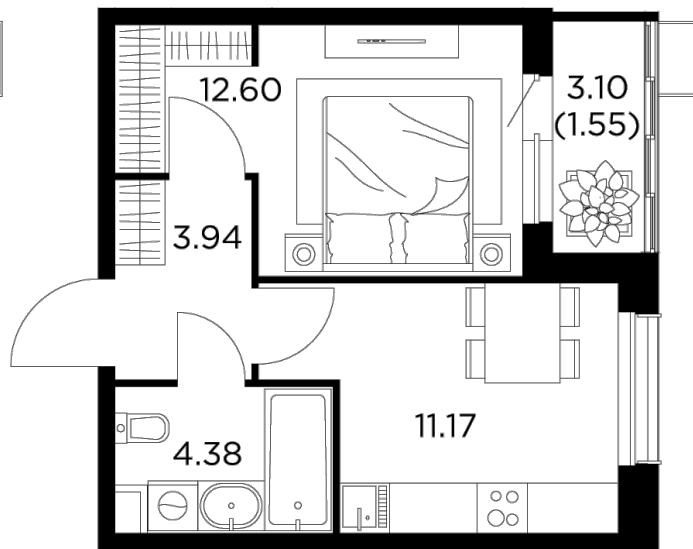

Планировка

С мебелью

+7 (495) 500-00-04

ingrad.ru

1-комн. квартира №279, 33.5м²

ЖК Новое Пушкино,
Корпус 27, Секция 4, Этаж 14 из 15

7 130 000₽

211 749₽/м²