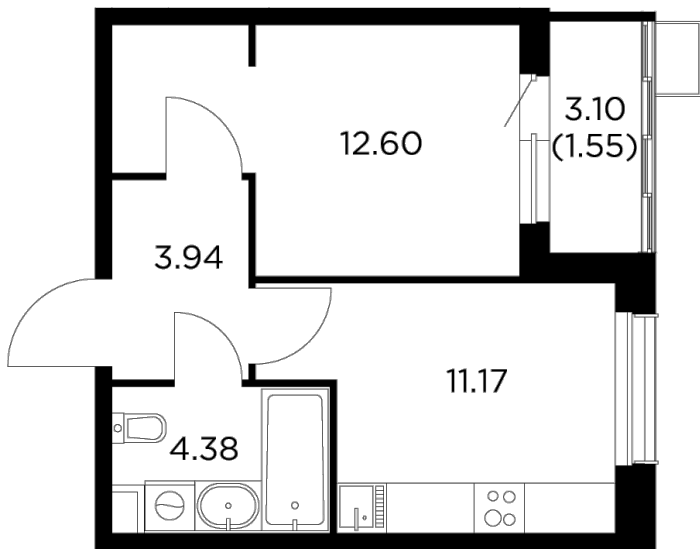

Планировка

С мебелью

+7 (495) 500-00-04

ingrad.ru

1-комн. квартира №279, 33.5м²

ЖК Новое Пушкино,
Корпус 27, Секция 4, Этаж 14 из 15

7 130 000₽

211 749₽/м²