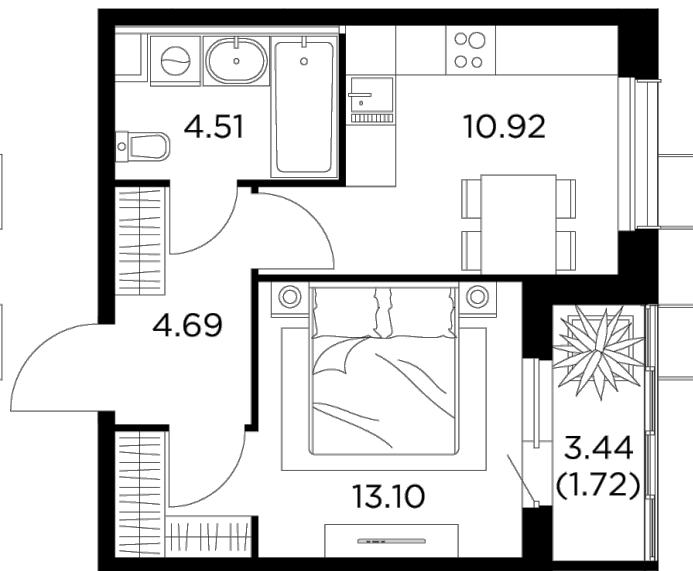

Планировка

С мебелью

+7 (495) 500-00-04

ingrad.ru

1-комн. квартира №340, 34.94м²

ЖК Новое Пушкино,
Корпус 27, Секция 4, Этаж 14 из 15

7 320 000₽

209 220₽/м²

● Ж/д Пушкино и Заветы Ильича

Отделка

Чистовая отделка

Ввод

IV квартал 2024

На этаже

На генплане

Квартира
на сайте