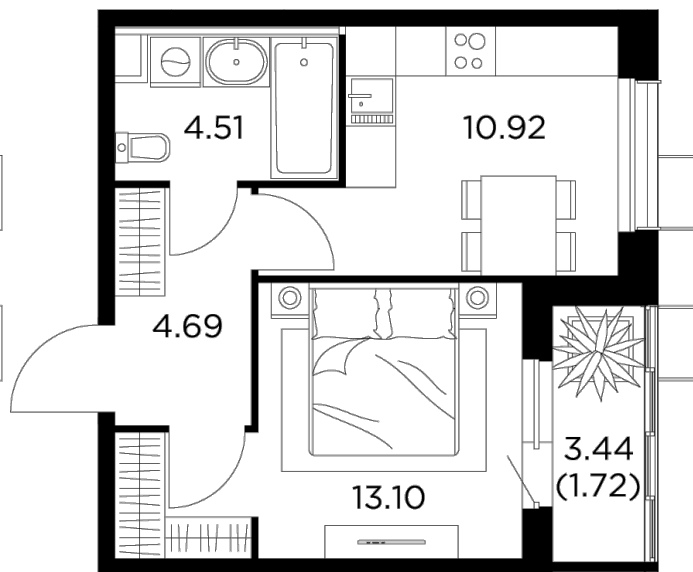

## Планировка

## С мебелью

+7 (495) 500-00-04

[ingrad.ru](http://ingrad.ru)

**1-комн. квартира №340, 34.94м<sup>2</sup>**

ЖК Новое Пушкино,  
Корпус 27, Секция 4, Этаж 14 из 15

**7 335 792₽**

209 954₽/м<sup>2</sup>

● Ж/д Пушкино и Заветы Ильича