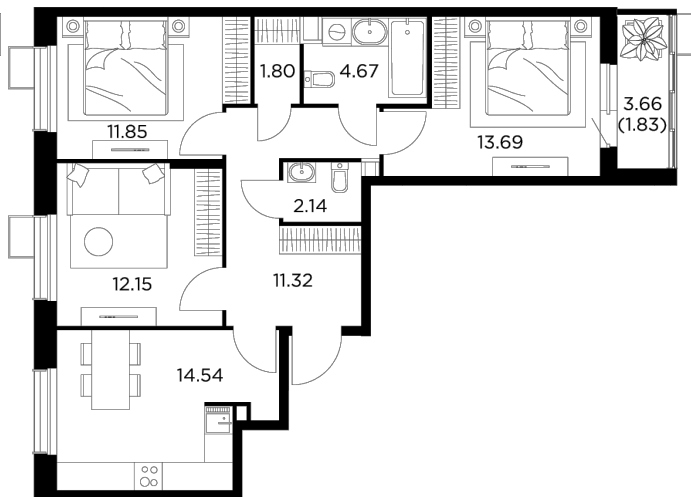

Планировка

С мебелью

+7 (495) 500-00-04

ingrad.ru

3-комн. квартира №339, 73.99м²

ЖК Новое Пушкино,
Корпус 27, Секция 4, Этаж 14 из 15

15 173 525₽

205 075₽/м²

● Ж/д Пушкино и Заветы Ильича

Отделка

Чистовая отделка

Ввод

IV квартал 2024

На этаже

На генплане

Квартира
на сайте