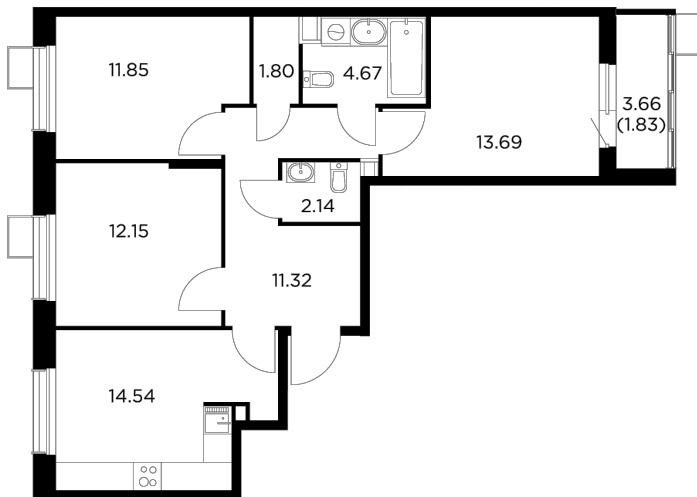

Планировка

С мебелью

+7 (495) 500-00-04

ingrad.ru

3-комн. квартира №339, 73.99м²

ЖК Новое Пушкино,
Корпус 27, Секция 4, Этаж 14 из 15

15 173 525₽

205 075₽/м²

● Ж/д Пушкино и Заветы Ильича

Отделка

Чистовая отделка

Ввод

IV квартал 2024

На этаже

На генплане

Квартира
на сайте