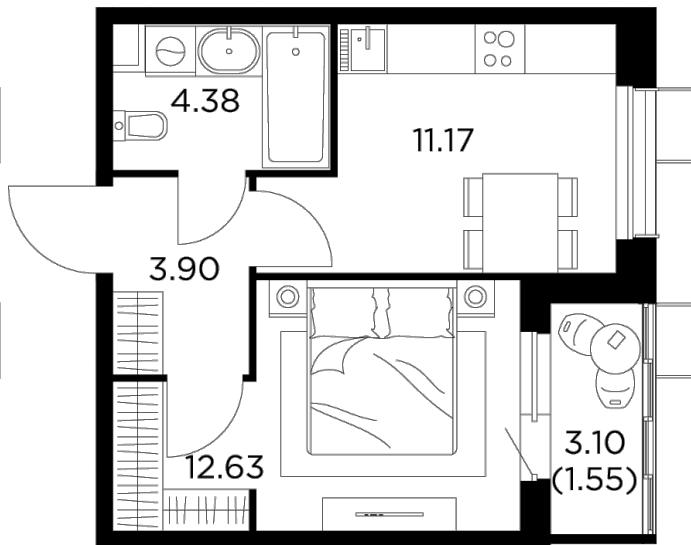

Планировка

С мебелью

+7 (495) 500-00-04

ingrad.ru

1-комн. квартира №337, 33.63м²

ЖК Новое Пушкино,
Корпус 27, Секция 4, Этаж 13 из 15

7 110 000₽

211 243₽/м²

● Ж/д Пушкино и Заветы Ильича

Отделка

Чистовая отделка

Ввод

IV квартал 2024

На этаже

На генплане

Квартира
на сайте