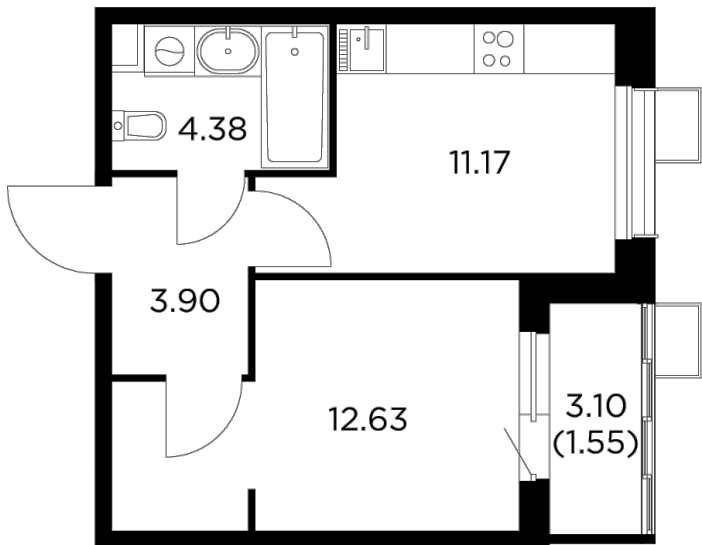

Планировка

С мебелью

+7 (495) 500-00-04

ingrad.ru

1-комн. квартира №337, 33.63м²

ЖК Новое Пушкино,
Корпус 27, Секция 4, Этаж 13 из 15

7 110 000₽

211 243₽/м²

● Ж/д Пушкино и Заветы Ильича

Отделка

Чистовая отделка

Ввод

IV квартал 2024

На этаже

На генплане

Квартира
на сайте