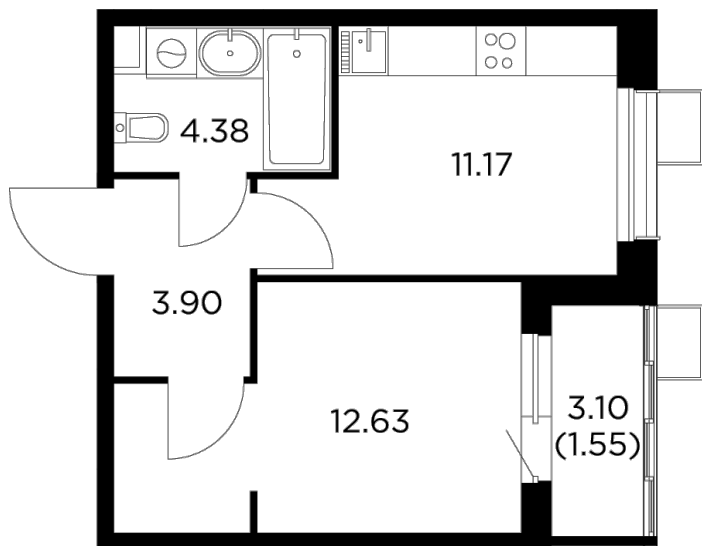

### С мебелью

+7 (495) 500-00-04

[ingrad.ru](http://ingrad.ru)

**1-комн. квартира №337, 33.63м<sup>2</sup>**

ЖК Новое Пушкино,  
Корпус 27, Секция 4, Этаж 13 из 15

**7 131 537₽**

212 059₽/м<sup>2</sup>

● Ж/д Пушкино и Заветы Ильича