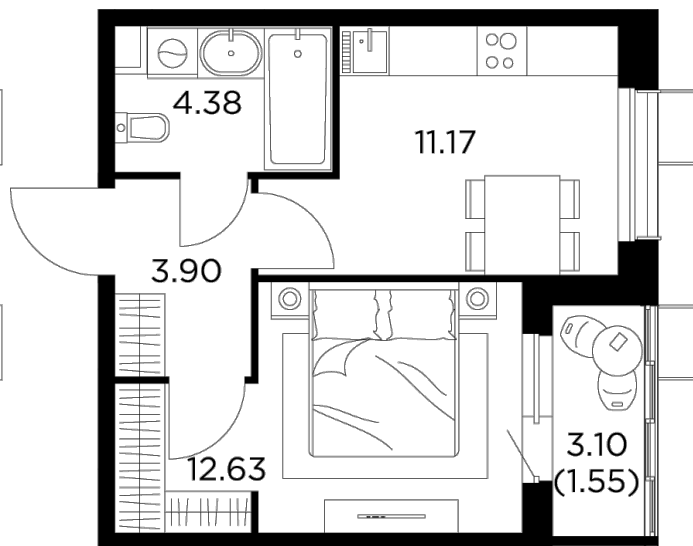

### Планировка

### С мебелью

+7 (495) 500-00-04

[ingrad.ru](http://ingrad.ru)

**1-комн. квартира №337, 33.63м<sup>2</sup>**

ЖК Новое Пушкино,  
Корпус 27, Секция 4, Этаж 13 из 15

**7 131 537₽**

212 059₽/м<sup>2</sup>

● Ж/д Пушкино и Заветы Ильича