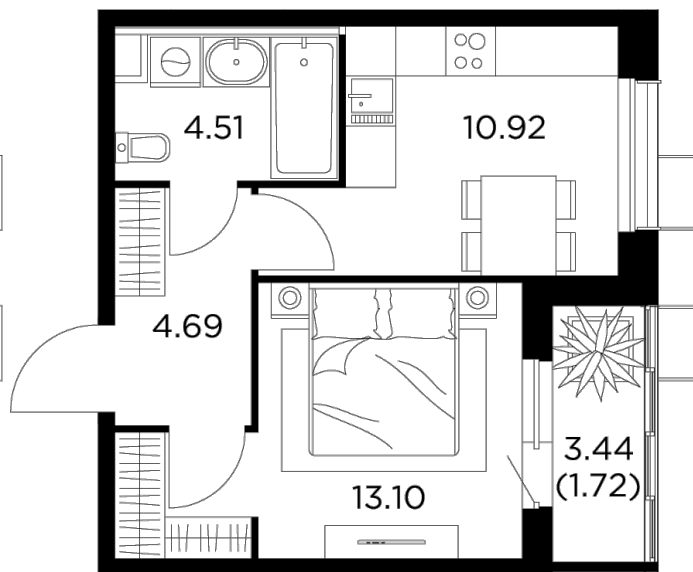

Планировка

С мебелью

+7 (495) 500-00-04

ingrad.ru

1-комн. квартира №335, 34.94м²

ЖК Новое Пушкино,
Корпус 27, Секция 4, Этаж 13 из 15

7 300 000₽

208 815₽/м²

● Ж/д Пушкино и Заветы Ильича

Отделка

Чистовая отделка

Ввод

IV квартал 2024

На этаже

На генплане

Квартира
на сайте