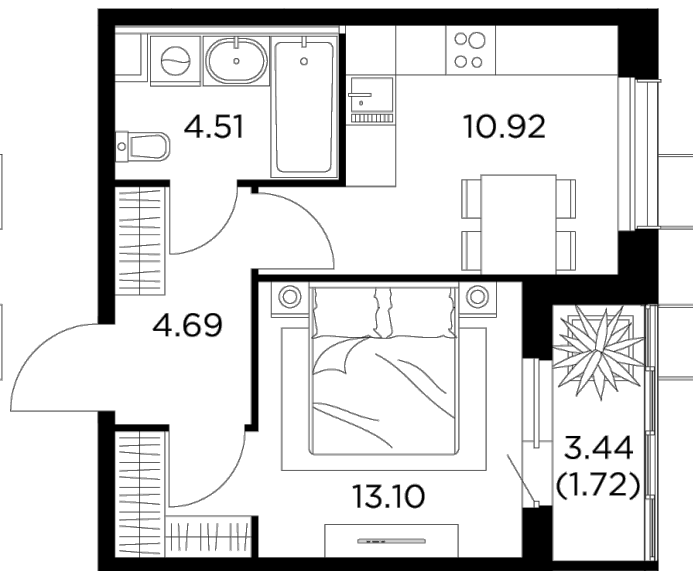

Планировка

С мебелью

+7 (495) 500-00-04

ingrad.ru

1-комн. квартира №335, 34.94м²

ЖК Новое Пушкино,
Корпус 27, Секция 4, Этаж 13 из 15

7 101 048₽

~~7 320 668₽~~

203 235₽/м²

● Ж/д Пушкино и Заветы Ильича

Отделка

Чистовая отделка

Ввод

IV квартал 2024

На этаже

На генплане