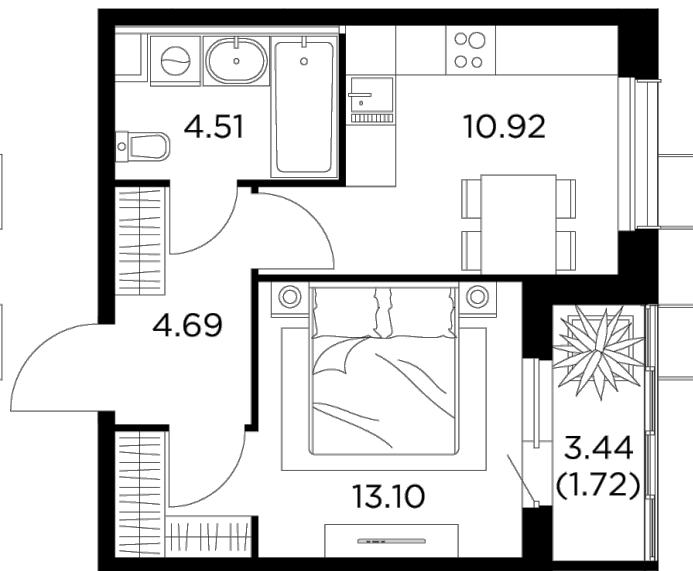

Планировка

С мебелью

+7 (495) 500-00-04

ingrad.ru

1-комн. квартира №330, 34.94м²

ЖК Новое Пушкино,
Корпус 27, Секция 4, Этаж 12 из 15

7 305 543₽

209 088₽/м²

● Ж/д Пушкино и Заветы Ильича

Отделка

Чистовая отделка

Ввод

IV квартал 2024

На этаже

На генплане

Квартира
на сайте