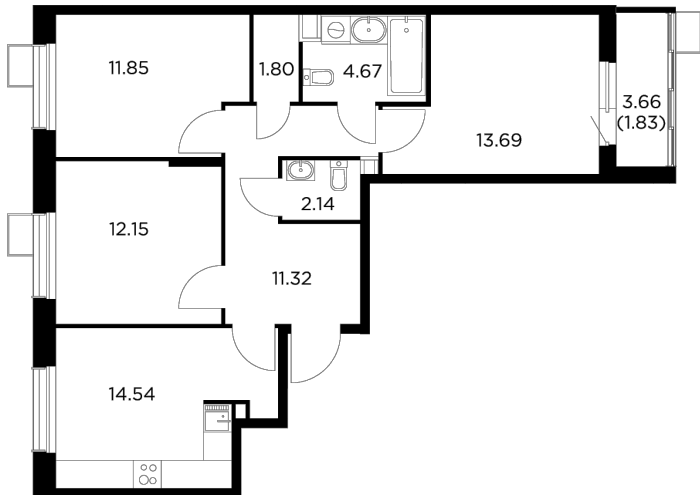

Планировка

С мебелью

+7 (495) 500-00-04

ingrad.ru

3-комн. квартира №329, 73.99м²

ЖК Новое Пушкино,
Корпус 27, Секция 4, Этаж 12 из 15

15 256 133₽

206 192₽/м²

● Ж/д «Пушкино» и «Заветы Ильича»

Отделка

Чистовая отделка

Ввод

IV квартал 2024

На этаже

На генплане

Квартира
на сайте