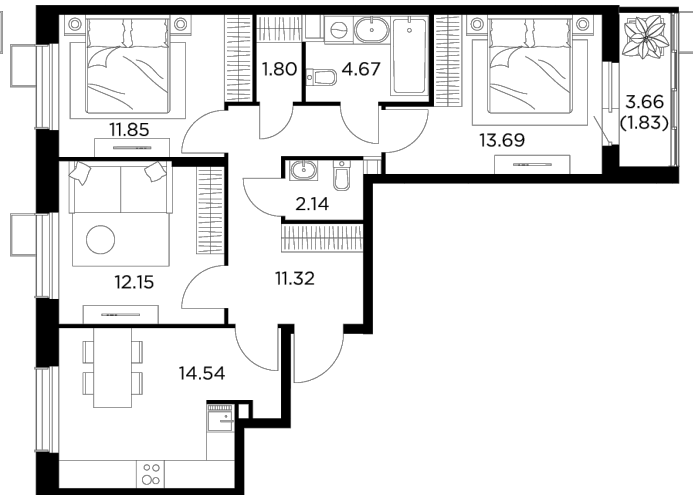

Планировка

С мебелью

+7 (495) 500-00-04

ingrad.ru

3-комн. квартира №329, 73.99м²

ЖК Новое Пушкино,
Корпус 27, Секция 4, Этаж 12 из 15

15 256 133₽

206 192₽/м²

● Ж/д «Пушкино» и «Заветы Ильича»

Отделка

Чистовая отделка

Ввод

IV квартал 2024

На этаже

На генплане

Квартира
на сайте