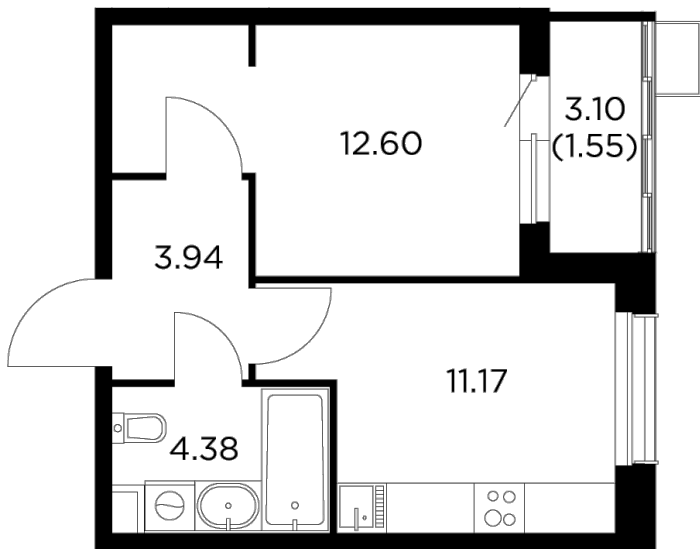

### С мебелью

+7 (495) 500-00-04

[ingrad.ru](http://ingrad.ru)

**1-комн. квартира №326, 33.64м<sup>2</sup>**

ЖК Новое Пушкино,  
Корпус 27, Секция 4, Этаж 11 из 15

**7 224 573₽**

214 761₽/м<sup>2</sup>

● Ж/д «Пушкино» и «Заветы Ильича»