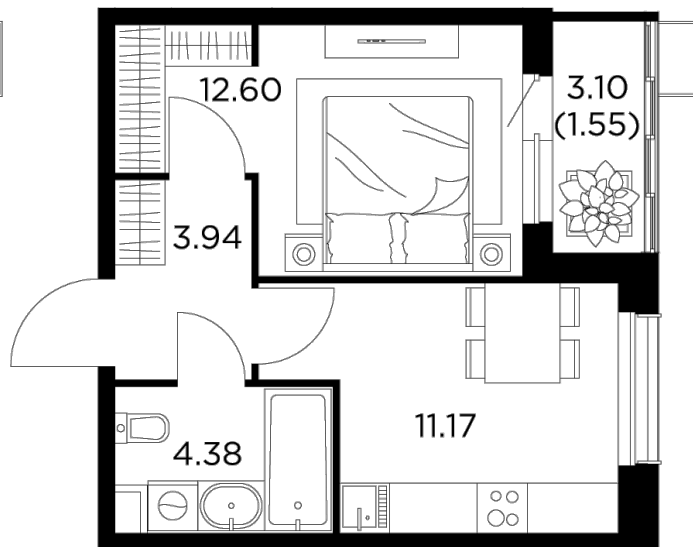

## Планировка

## С мебелью

+7 (495) 500-00-04

[ingrad.ru](http://ingrad.ru)

**1-комн. квартира №326, 33.64м<sup>2</sup>**

ЖК Новое Пушкино,  
Корпус 27, Секция 4, Этаж 11 из 15

**7 080 000₽**

210 434₽/м<sup>2</sup>

● Ж/д Пушкино и Заветы Ильича