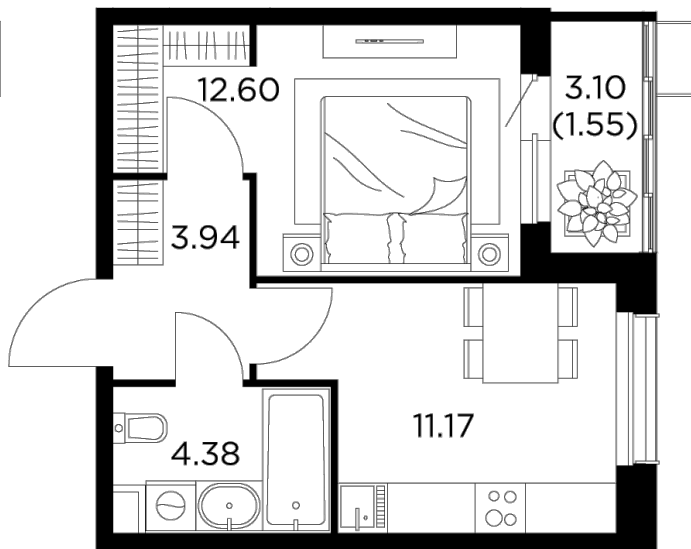

### С мебелью

+7 (495) 500-00-04

[ingrad.ru](http://ingrad.ru)

**1-комн. квартира №326, 33.64м<sup>2</sup>**

ЖК Новое Пушкино,  
Корпус 27, Секция 4, Этаж 11 из 15

**7 224 573₽**

214 761₽/м<sup>2</sup>

● Ж/д «Пушкино» и «Заветы Ильича»