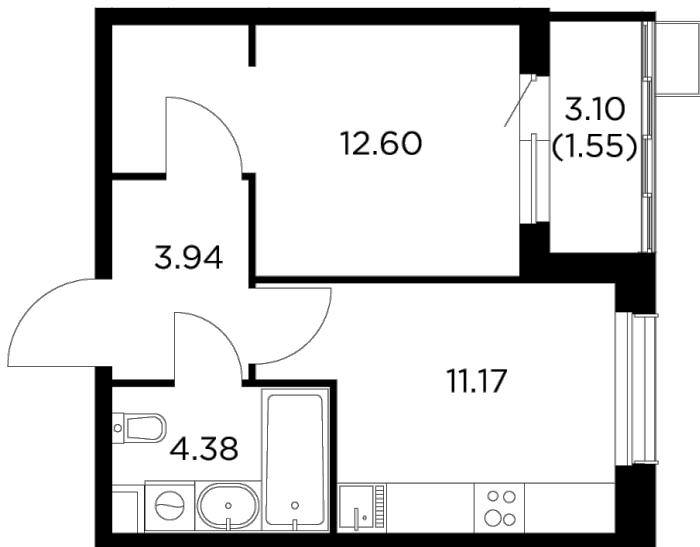

## Планировка

## С мебелью

+7 (495) 500-00-04

[ingrad.ru](http://ingrad.ru)

**1-комн. квартира №326, 33.64м<sup>2</sup>**

ЖК Новое Пушкино,  
Корпус 27, Секция 4, Этаж 11 из 15

**7 080 000₽**

210 434₽/м<sup>2</sup>

● Ж/д Пушкино и Заветы Ильича